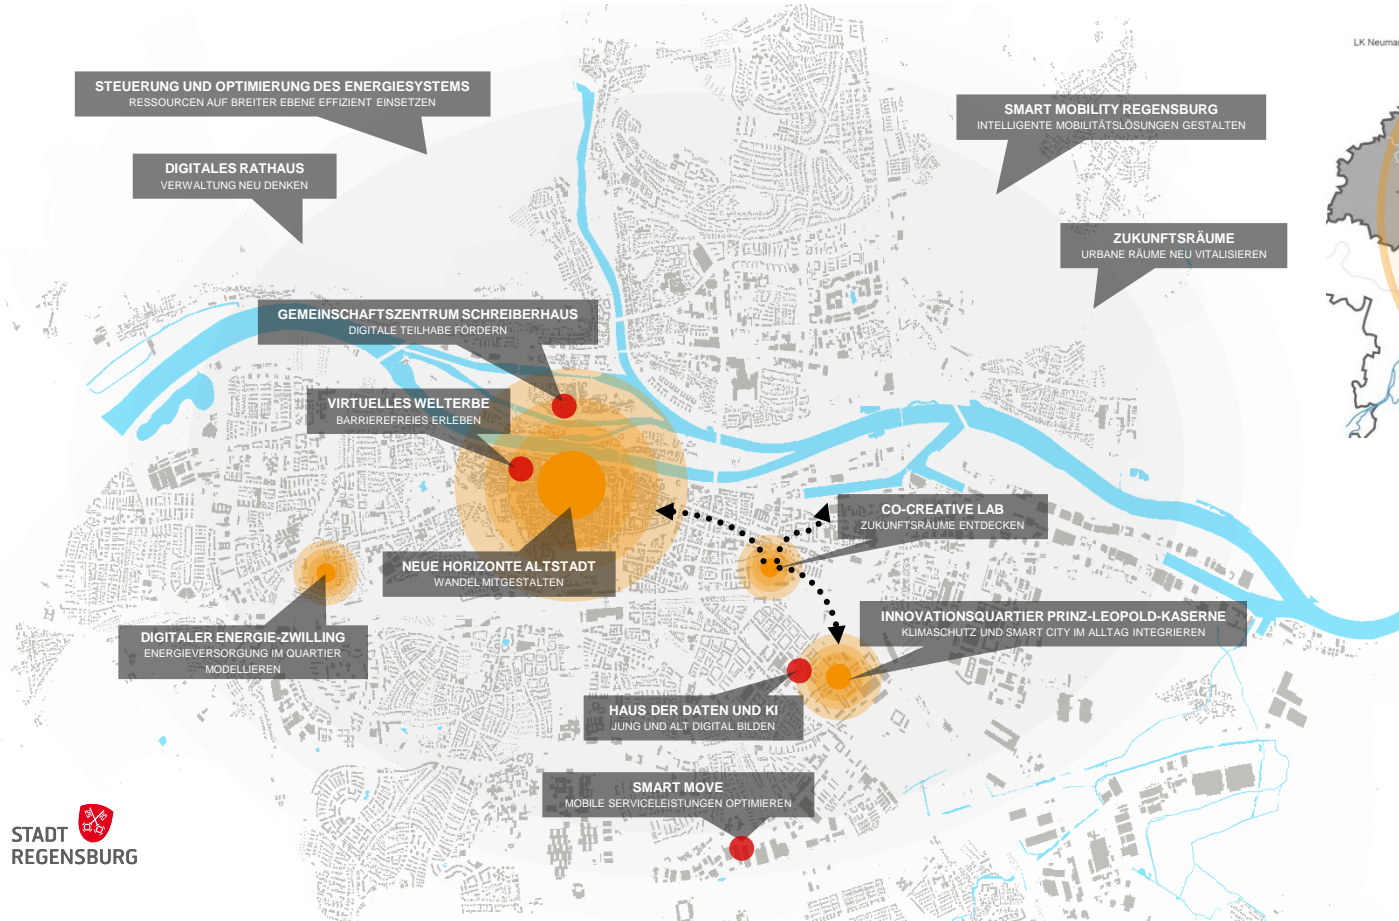

REGENSBURG_NEXT Raumbezüge

Modellhaft im Quartier • gesamtstrategisch für die Stadt • die Region mitgedacht

Oberzentrum für rund 700.000 Menschen mit Einzugsgebiet Ostbayern und Grenzregion

- Einzelvorhaben
- Vorhaben auf Quartiersebene
- Vorhaben ohne fixen Raumbezug mit Ausstrahlungseffekten in die Region
- ⋯➔ Vorhaben mit wechselndem Ortsbezug