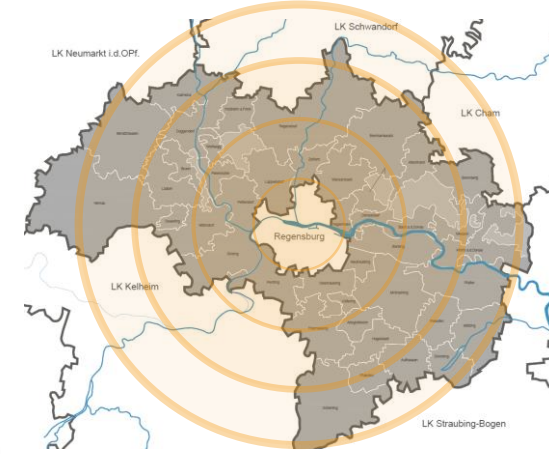

REGENSBURG_NEXT Raumbezüge

Modellhaft im Quartier • gesamtstrategisch für die Stadt • die Region mitgedacht

Oberzentrum für rund 700.000 Menschen mit Einzugsgebiet Ostbayern und Grenzregion

- Einzelvorhaben
- Vorhaben auf Quartiersebene
- Vorhaben ohne fixen Raumbezug mit Ausstrahlungseffekten in die Region
- ⋯➔ Vorhaben mit wechselndem Ortsbezug