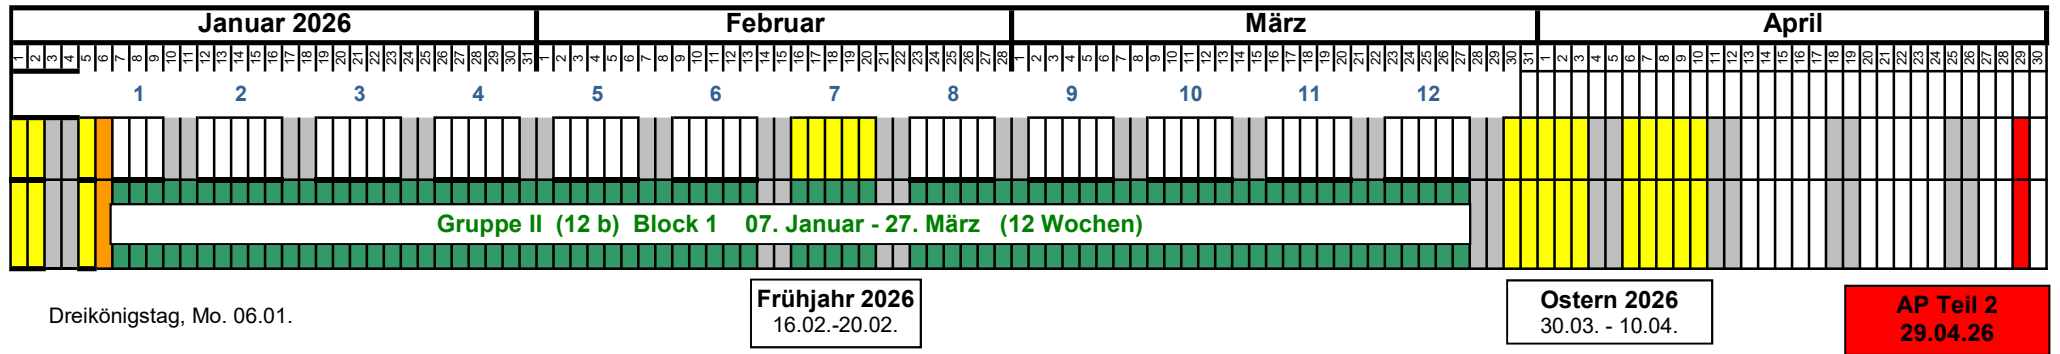

# Praktikumskalender 2025/2026

- Arbeitstage Gruppe I
- Arbeitstage Gruppe II
- Schulferien
- gesetzl. Feiertage
- schriftl. IHK-Prüfung

Maifeiertag, Fr. 01.05.      Chr. Himmelfahrt, Do. 14.05.      Fronleichnam, Do. 04.06.