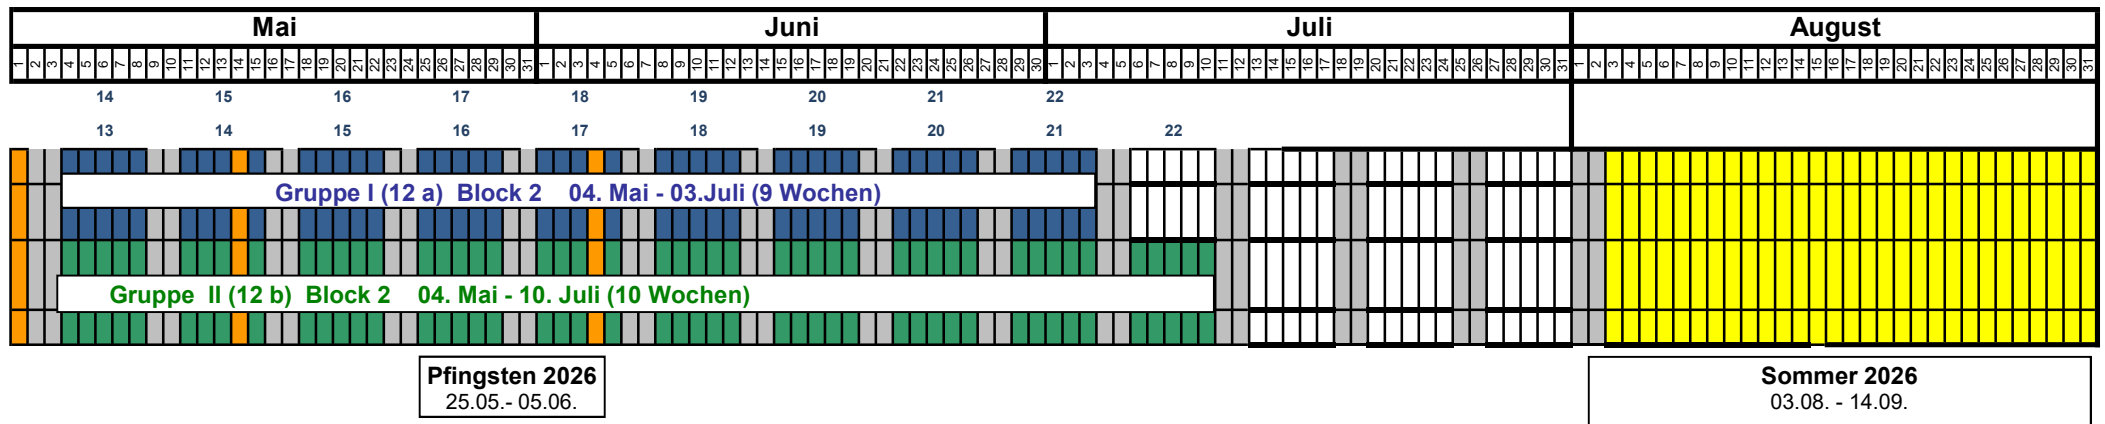

# Praktikumskalender 2025/2026

- Arbeitstage Gruppe I
- Arbeitstage Gruppe II
- Schulferien
- gesetzl. Feiertage
- schriftl. IHK-Prüfung

Maifeiertag, Fr. 01.05.      Chr. Himmelfahrt, Do. 14.05.      Fronleichnam, Do. 04.06.