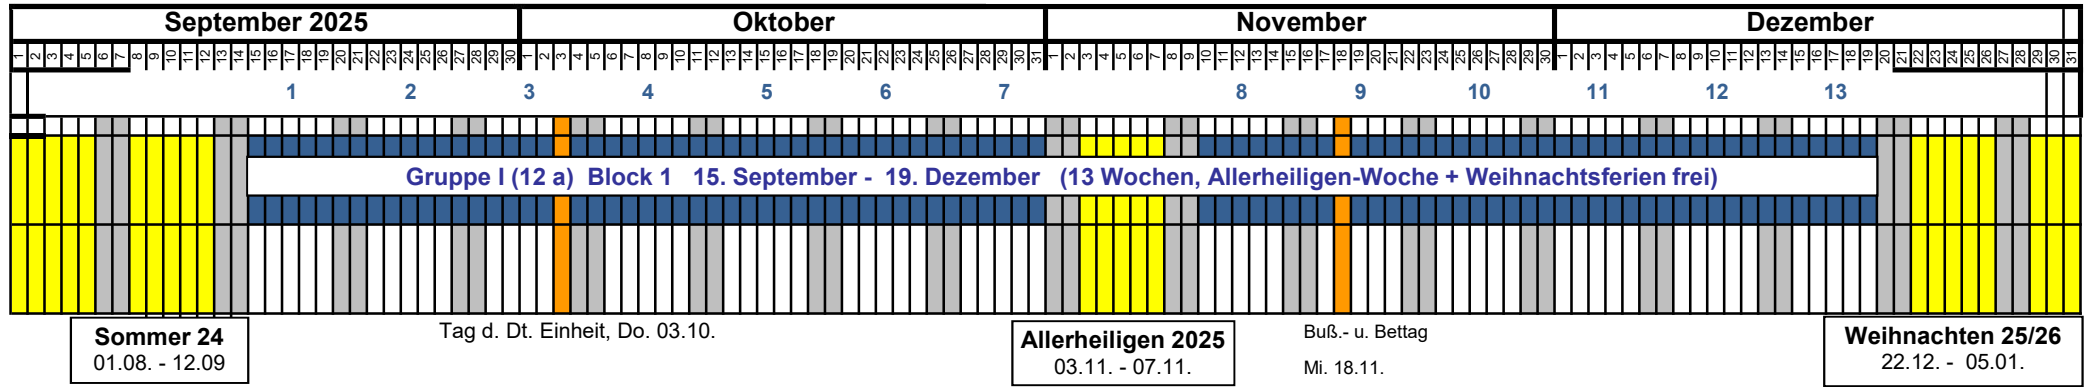

# Praktikumskalender 2025/2026

- Arbeitstage Gruppe I
- Arbeitstage Gruppe II
- Schulferien
- gesetzl. Feiertage
- schriftl. IHK-Prüfung

Maifeiertag, Fr. 01.05.      Chr. Himmelfahrt, Do. 14.05.      Fronleichnam, Do. 04.06.