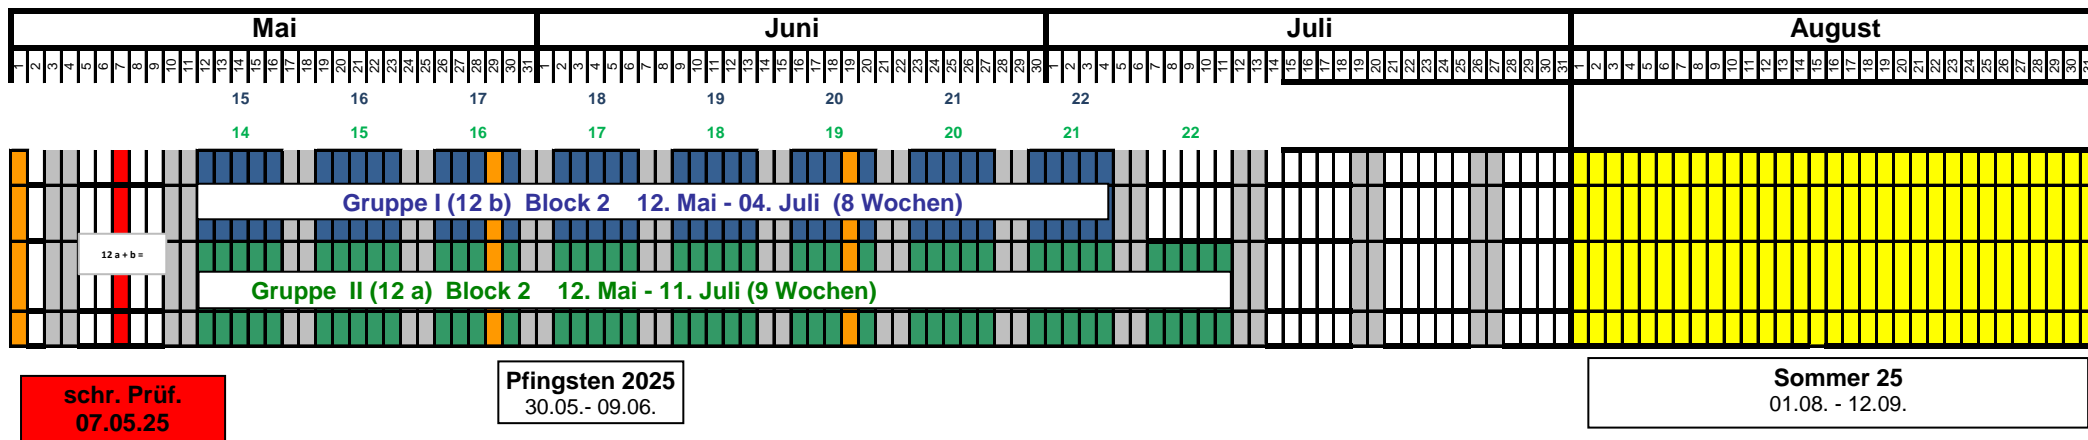

Praktikumskalender 2024/2025

- Arbeitstage Gruppe I
- Arbeitstage Gruppe II
- Schulferien
- gesetzl. Feiertage
- schriftl. IHK-Prüfung

Maifeiertag, Fr. 01.05.

Chr. Himmelfahrt, Do. 29.05. Fronleichnam, Do. 19.06.

Maria Himmelfahrt, Sa. 15.08.