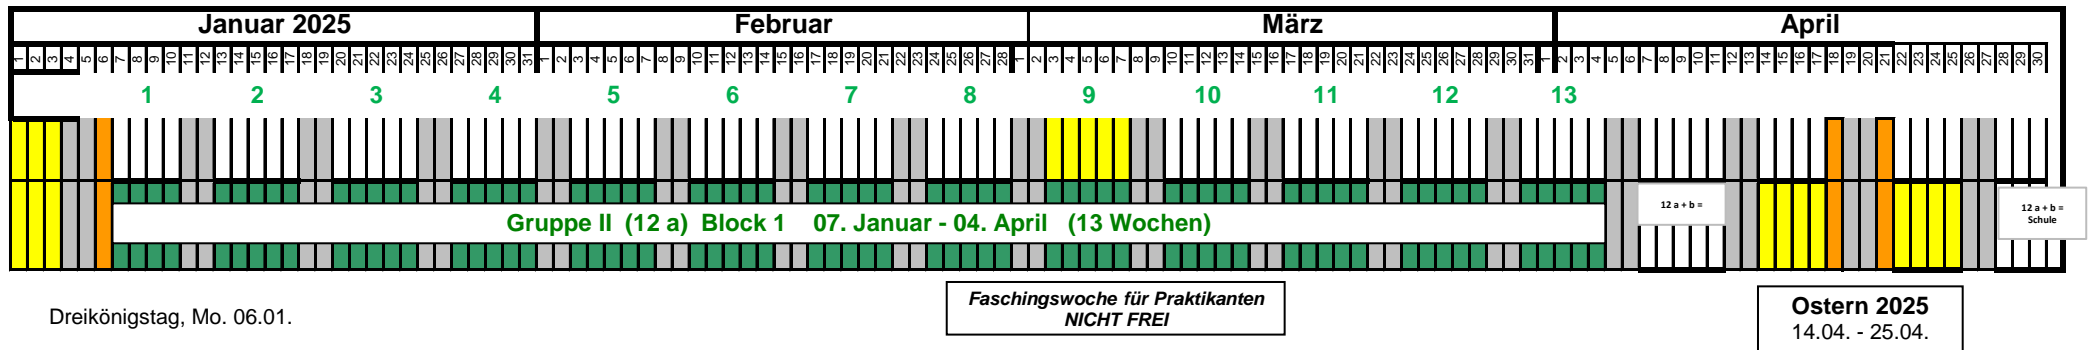

Praktikumskalender 2024/2025

- Arbeitstage Gruppe I
- Arbeitstage Gruppe II
- Schulferien
- gesetzl. Feiertage
- schriftl. IHK-Prüfung

Maifeiertag, Fr. 01.05.

Chr. Himmelfahrt, Do. 29.05. Fronleichnam, Do. 19.06.

Maria Himmelfahrt, Sa. 15.08.