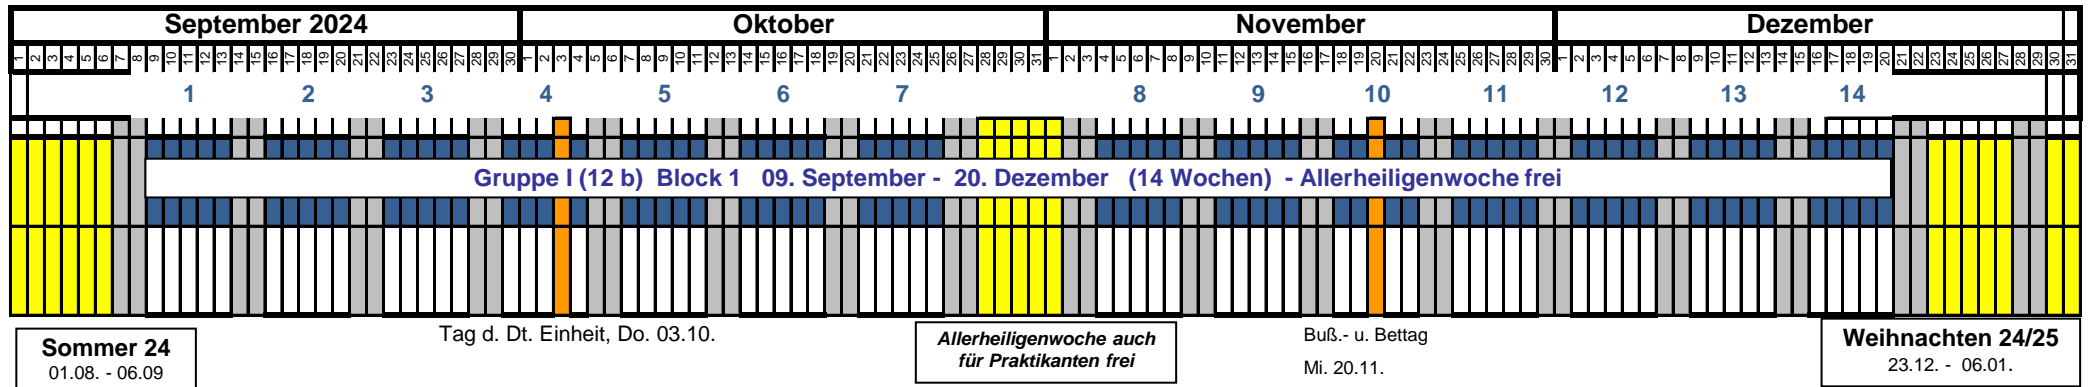

Praktikumskalender 2024/2025

- Arbeitstage Gruppe I
- Arbeitstage Gruppe II
- Schulferien
- gesetzl. Feiertage
- schriftl. IHK-Prüfung

Maifeiertag, Fr. 01.05.

Chr. Himmelfahrt, Do. 29.05. Fronleichnam, Do. 19.06.

Maria Himmelfahrt, Sa. 15.08.