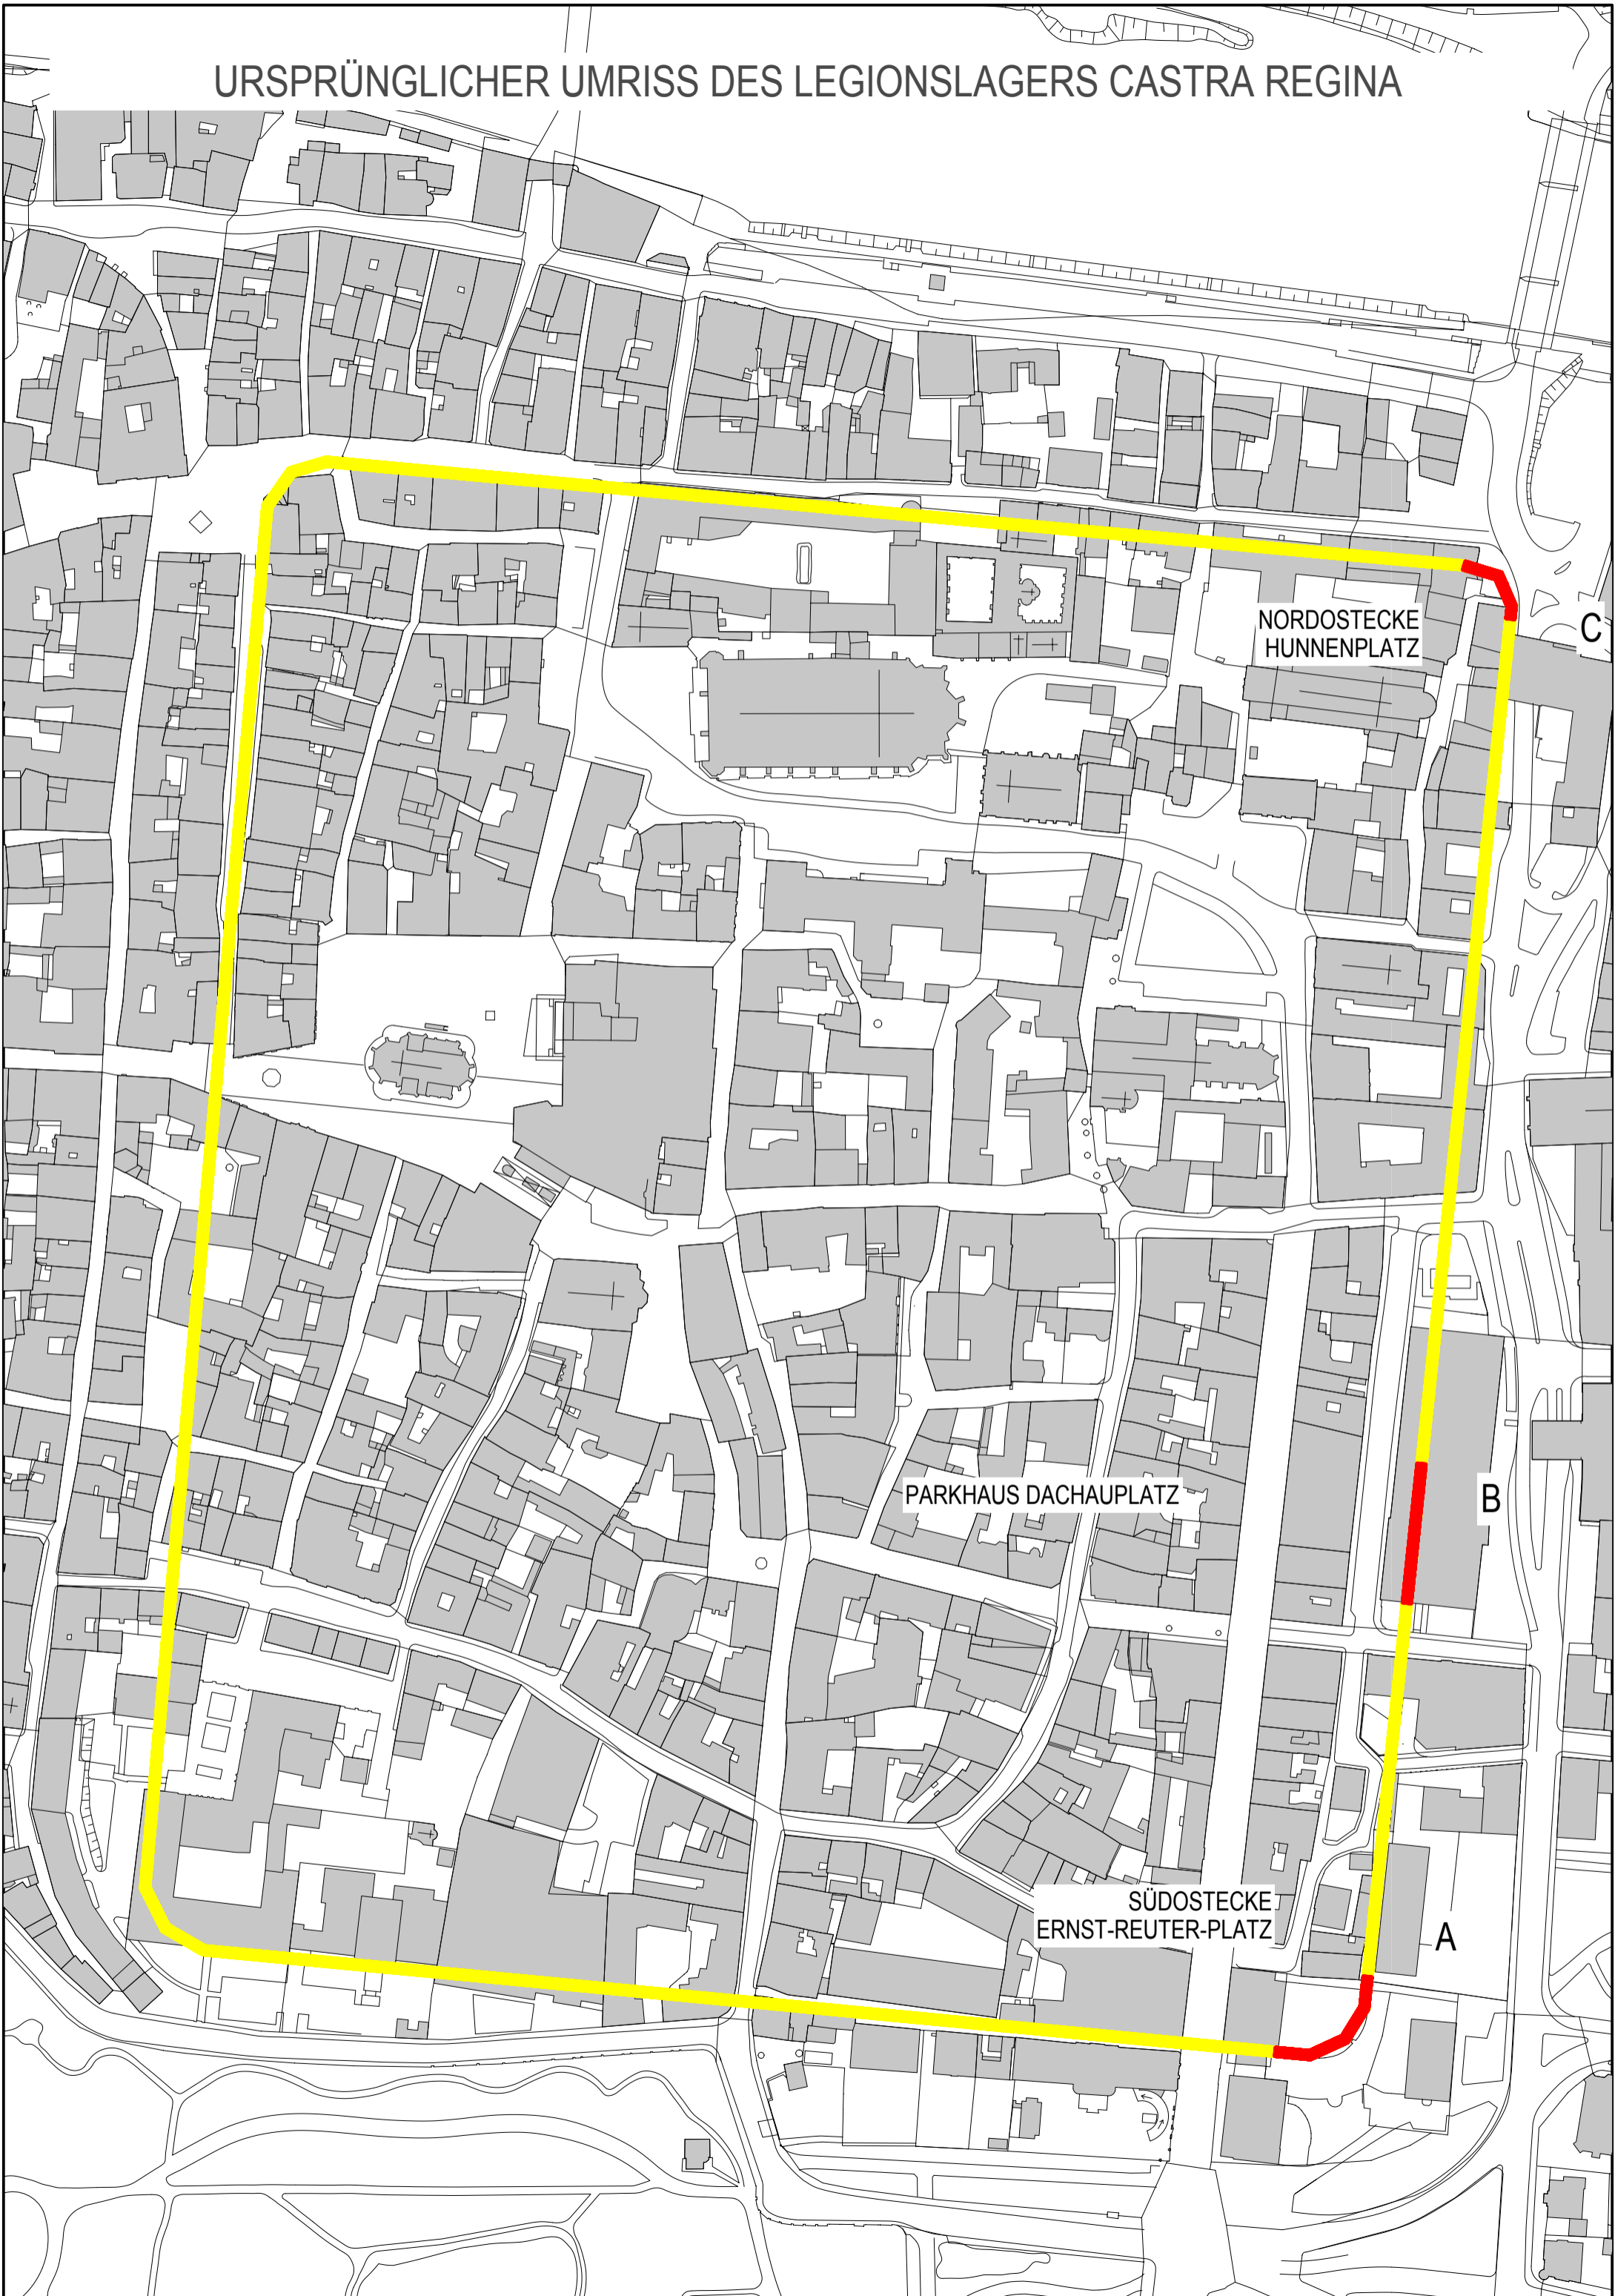

URSPRÜNGLICHER UMRISS DES LEGIONSLAGERS CASTRA REGINA

NORDOSTECKE
HUNNENPLATZ

PARKHAUS DACHAUPLATZ

SÜDOSTECKE
ERNST-REUTER-PLATZ

C

B

A