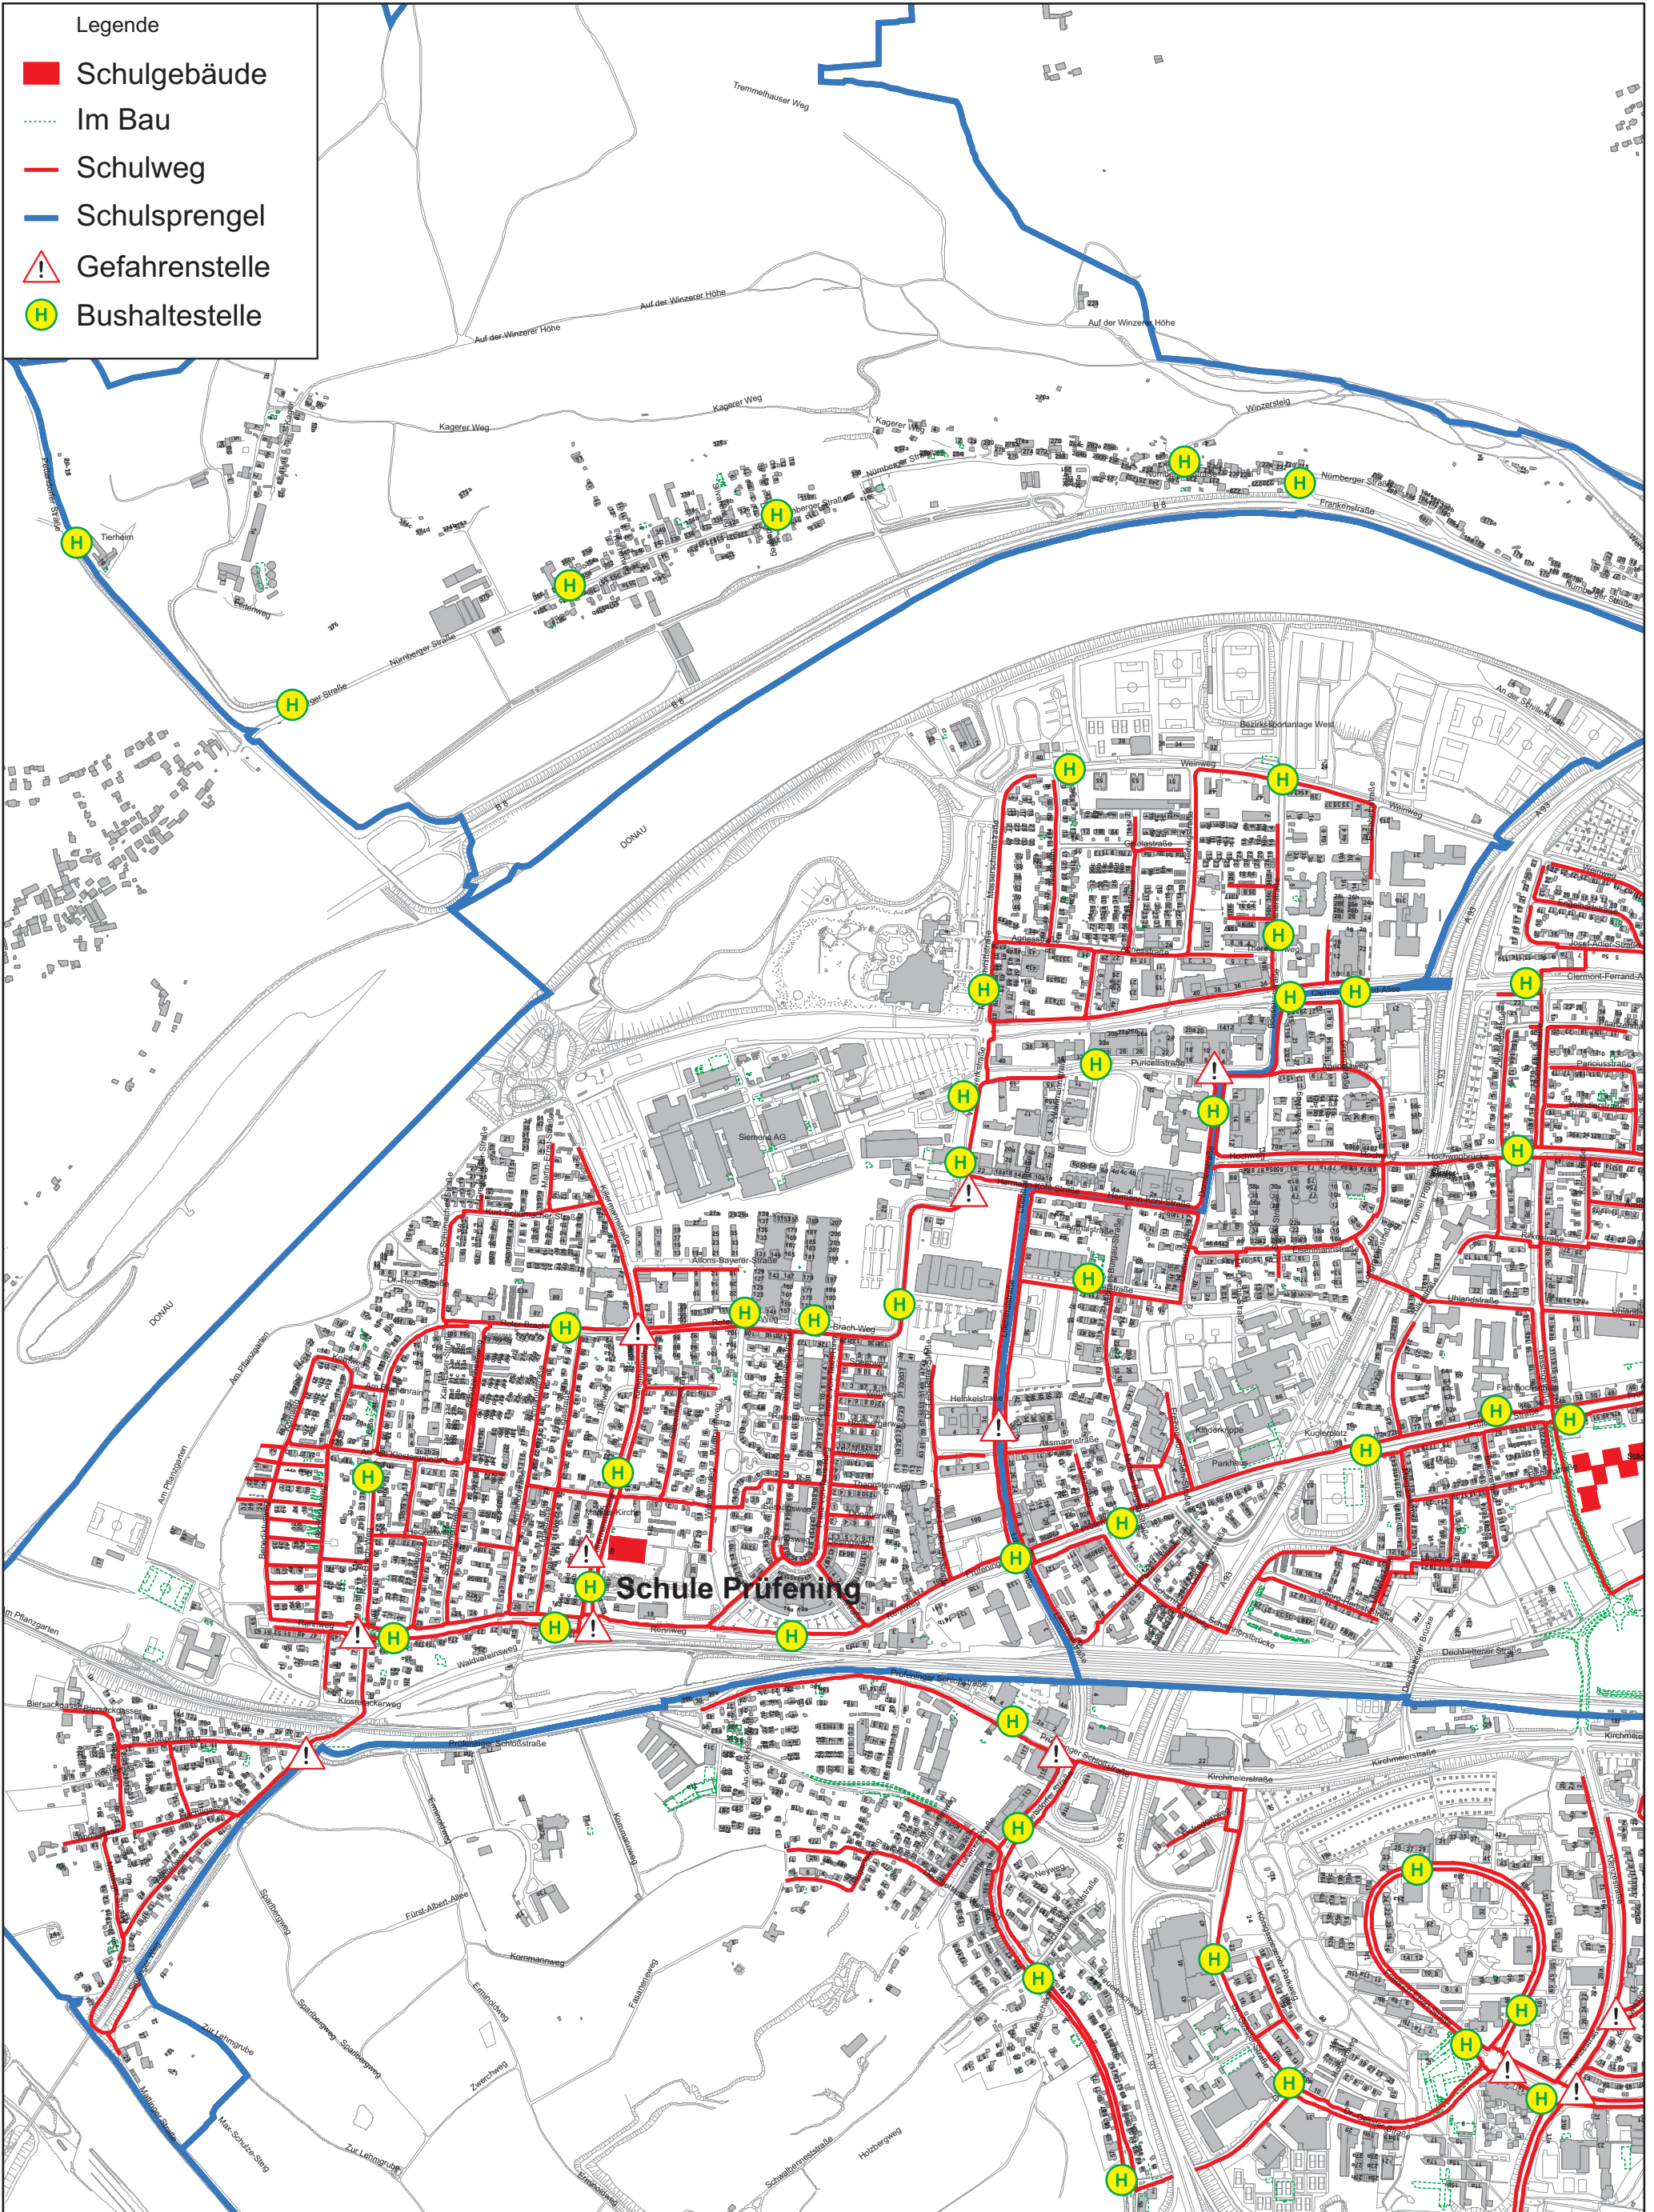

Schulwegeplan Schule Prüfening

- Legende
- Schulgebäude
 - - - Im Bau
 - Schulweg
 - Schulsprengel
 - ⚠ Gefahrenstelle
 - Ⓜ Bushaltestelle

Hinweis: Die graphische Darstellung der Sprengelgrenzen ist nicht rechtsverbindlich. Für eine rechtsverbindliche Auslegung ist die Verordnung über die Organisation der öffentlichen Grundschulen in der Stadt Regensburg vom 9. August 2010, Nr. 44.11-5102-R-20 und die Verordnung zur Änderung der Organisation der öffentlichen Grundschulen in der Stadt Regensburg vom 1. März 2017, Nr. ROP-SG44-5102.9-2-1 heranzuziehen. Digitaler Stadtplan Regensburg, Amt für Stadtentwicklung