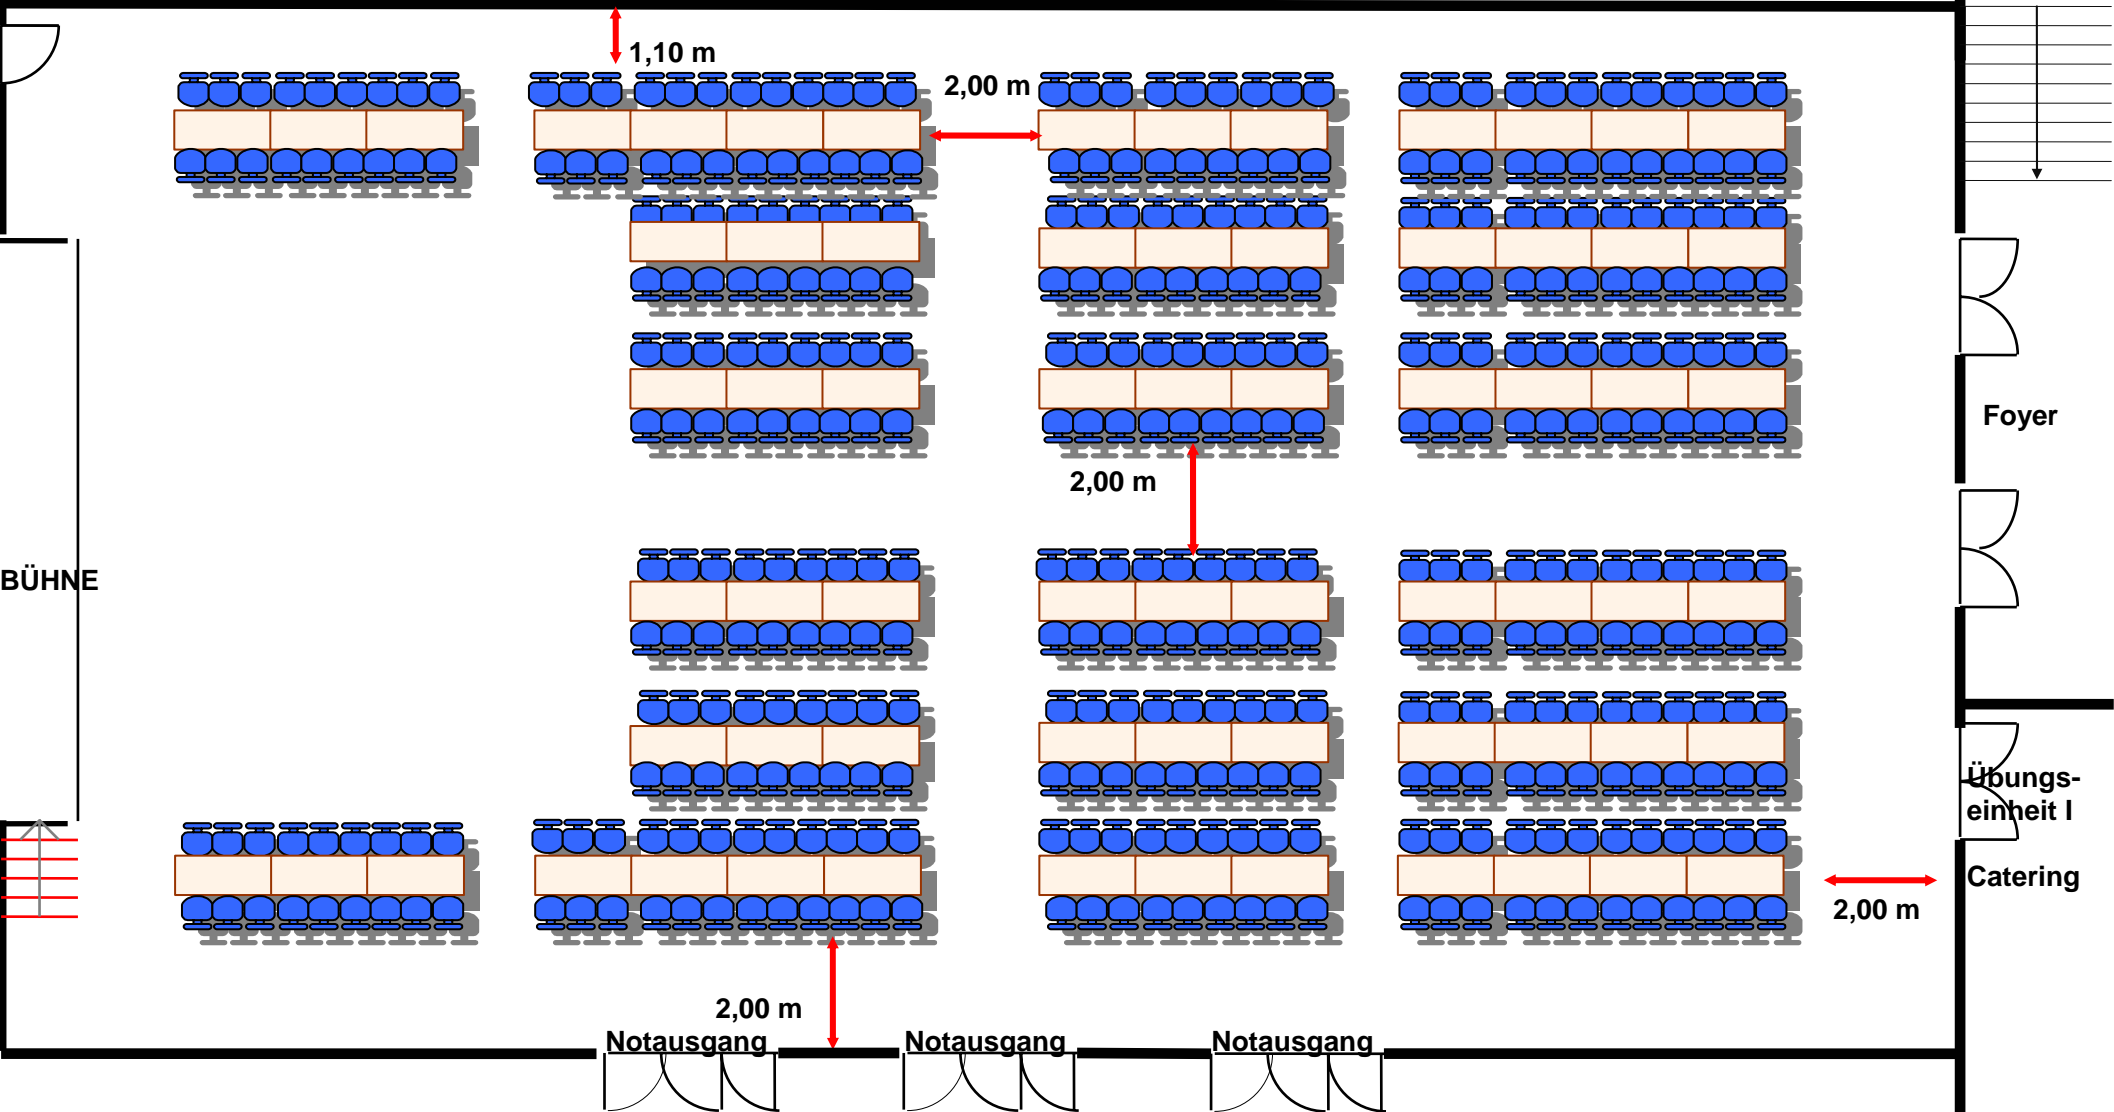

Bestuhlungsplan Sporthalle am Oberen Wöhrd/RT-Halle

Sporthalle EG Maßstab 1:133

Variante 2: Tischbestuhlung mit Tanzfläche:

68 Tische á 6 Plätze = 408 Sitzplätze