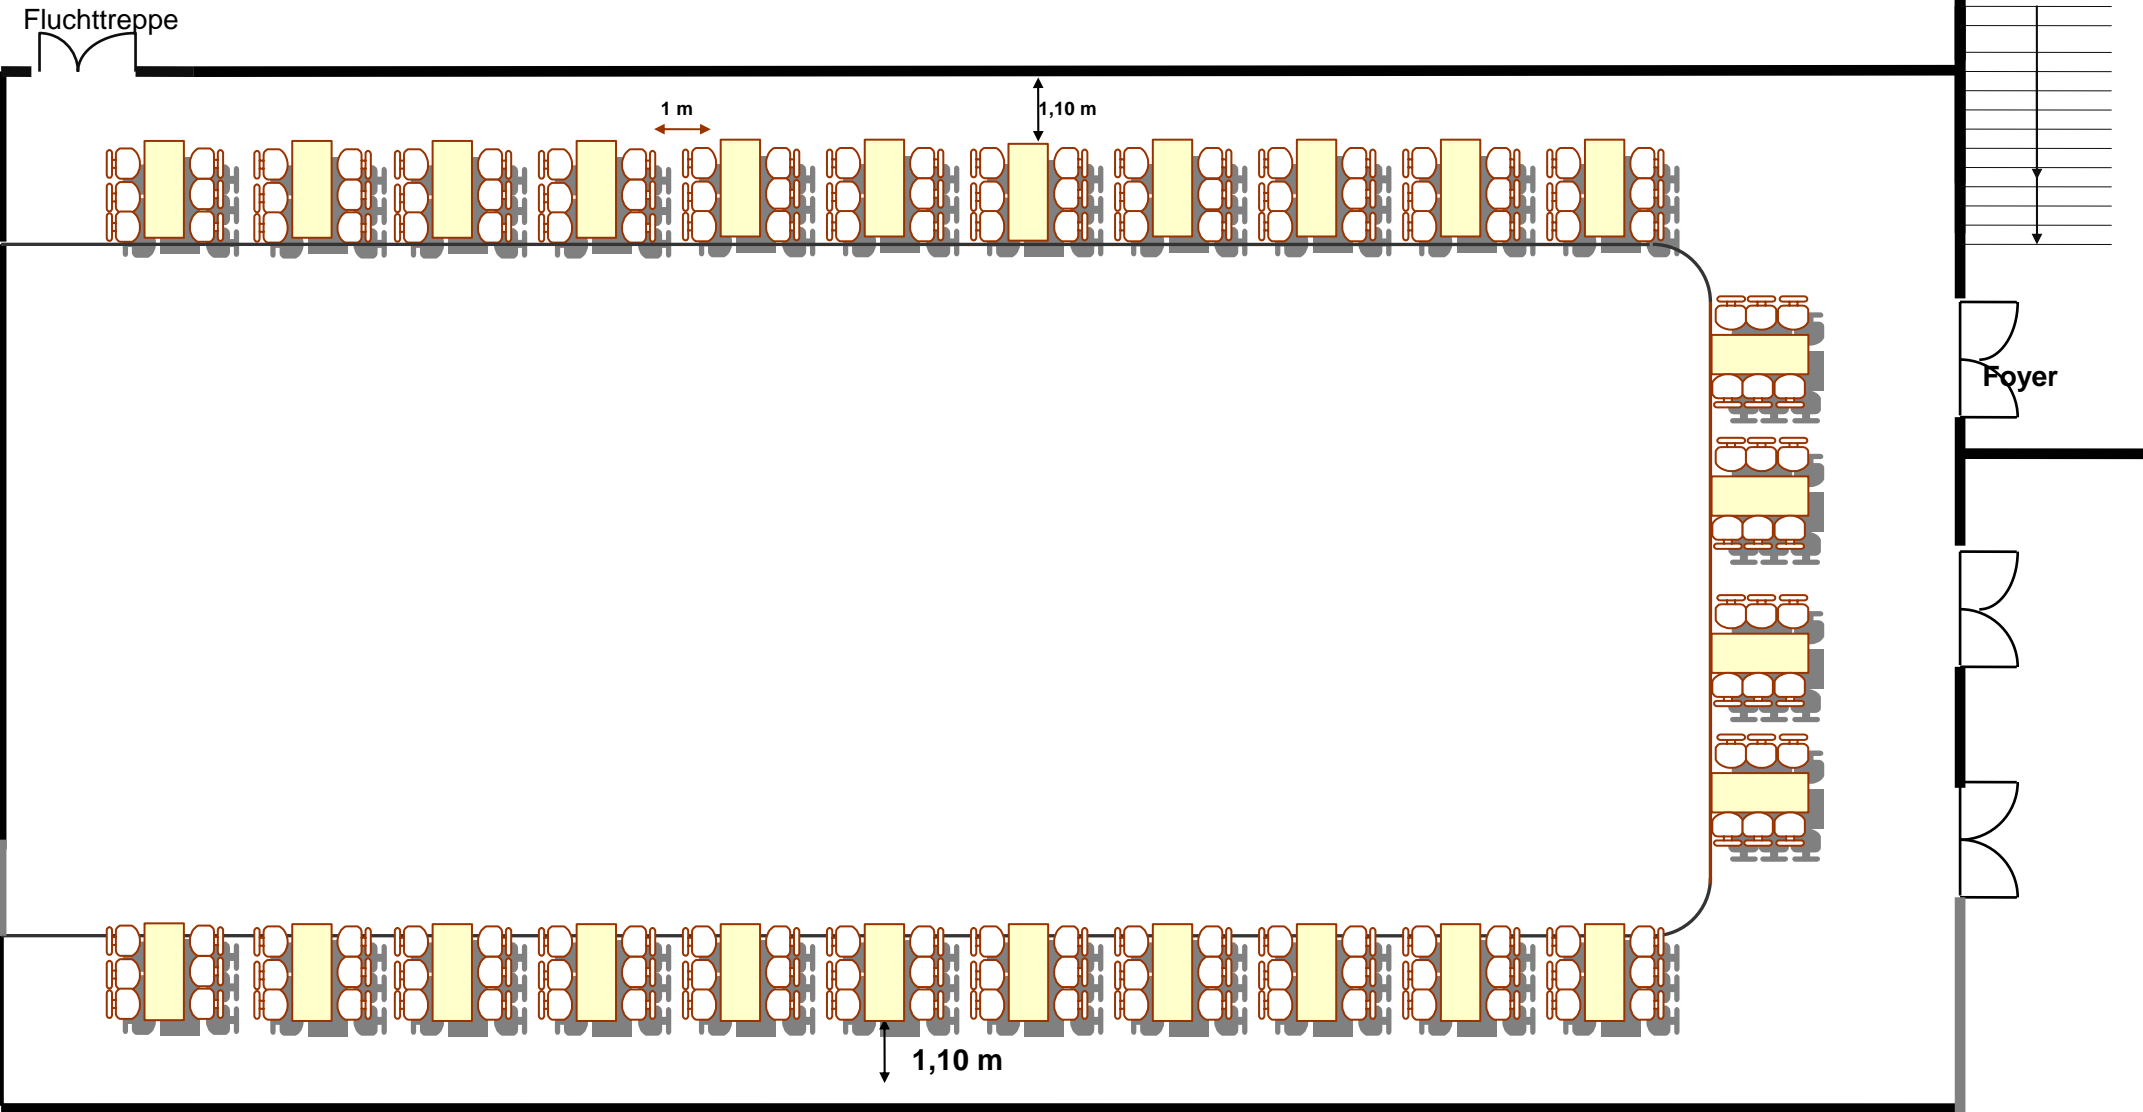

**Bestuhlungsplan Sporthalle am Oberen Wöhrd/RT-Halle**

Galerie - 1. OG

Maßstab 1:133

Tischbestuhlung: 26 Tische á 6 Plätze = 156 Plätze