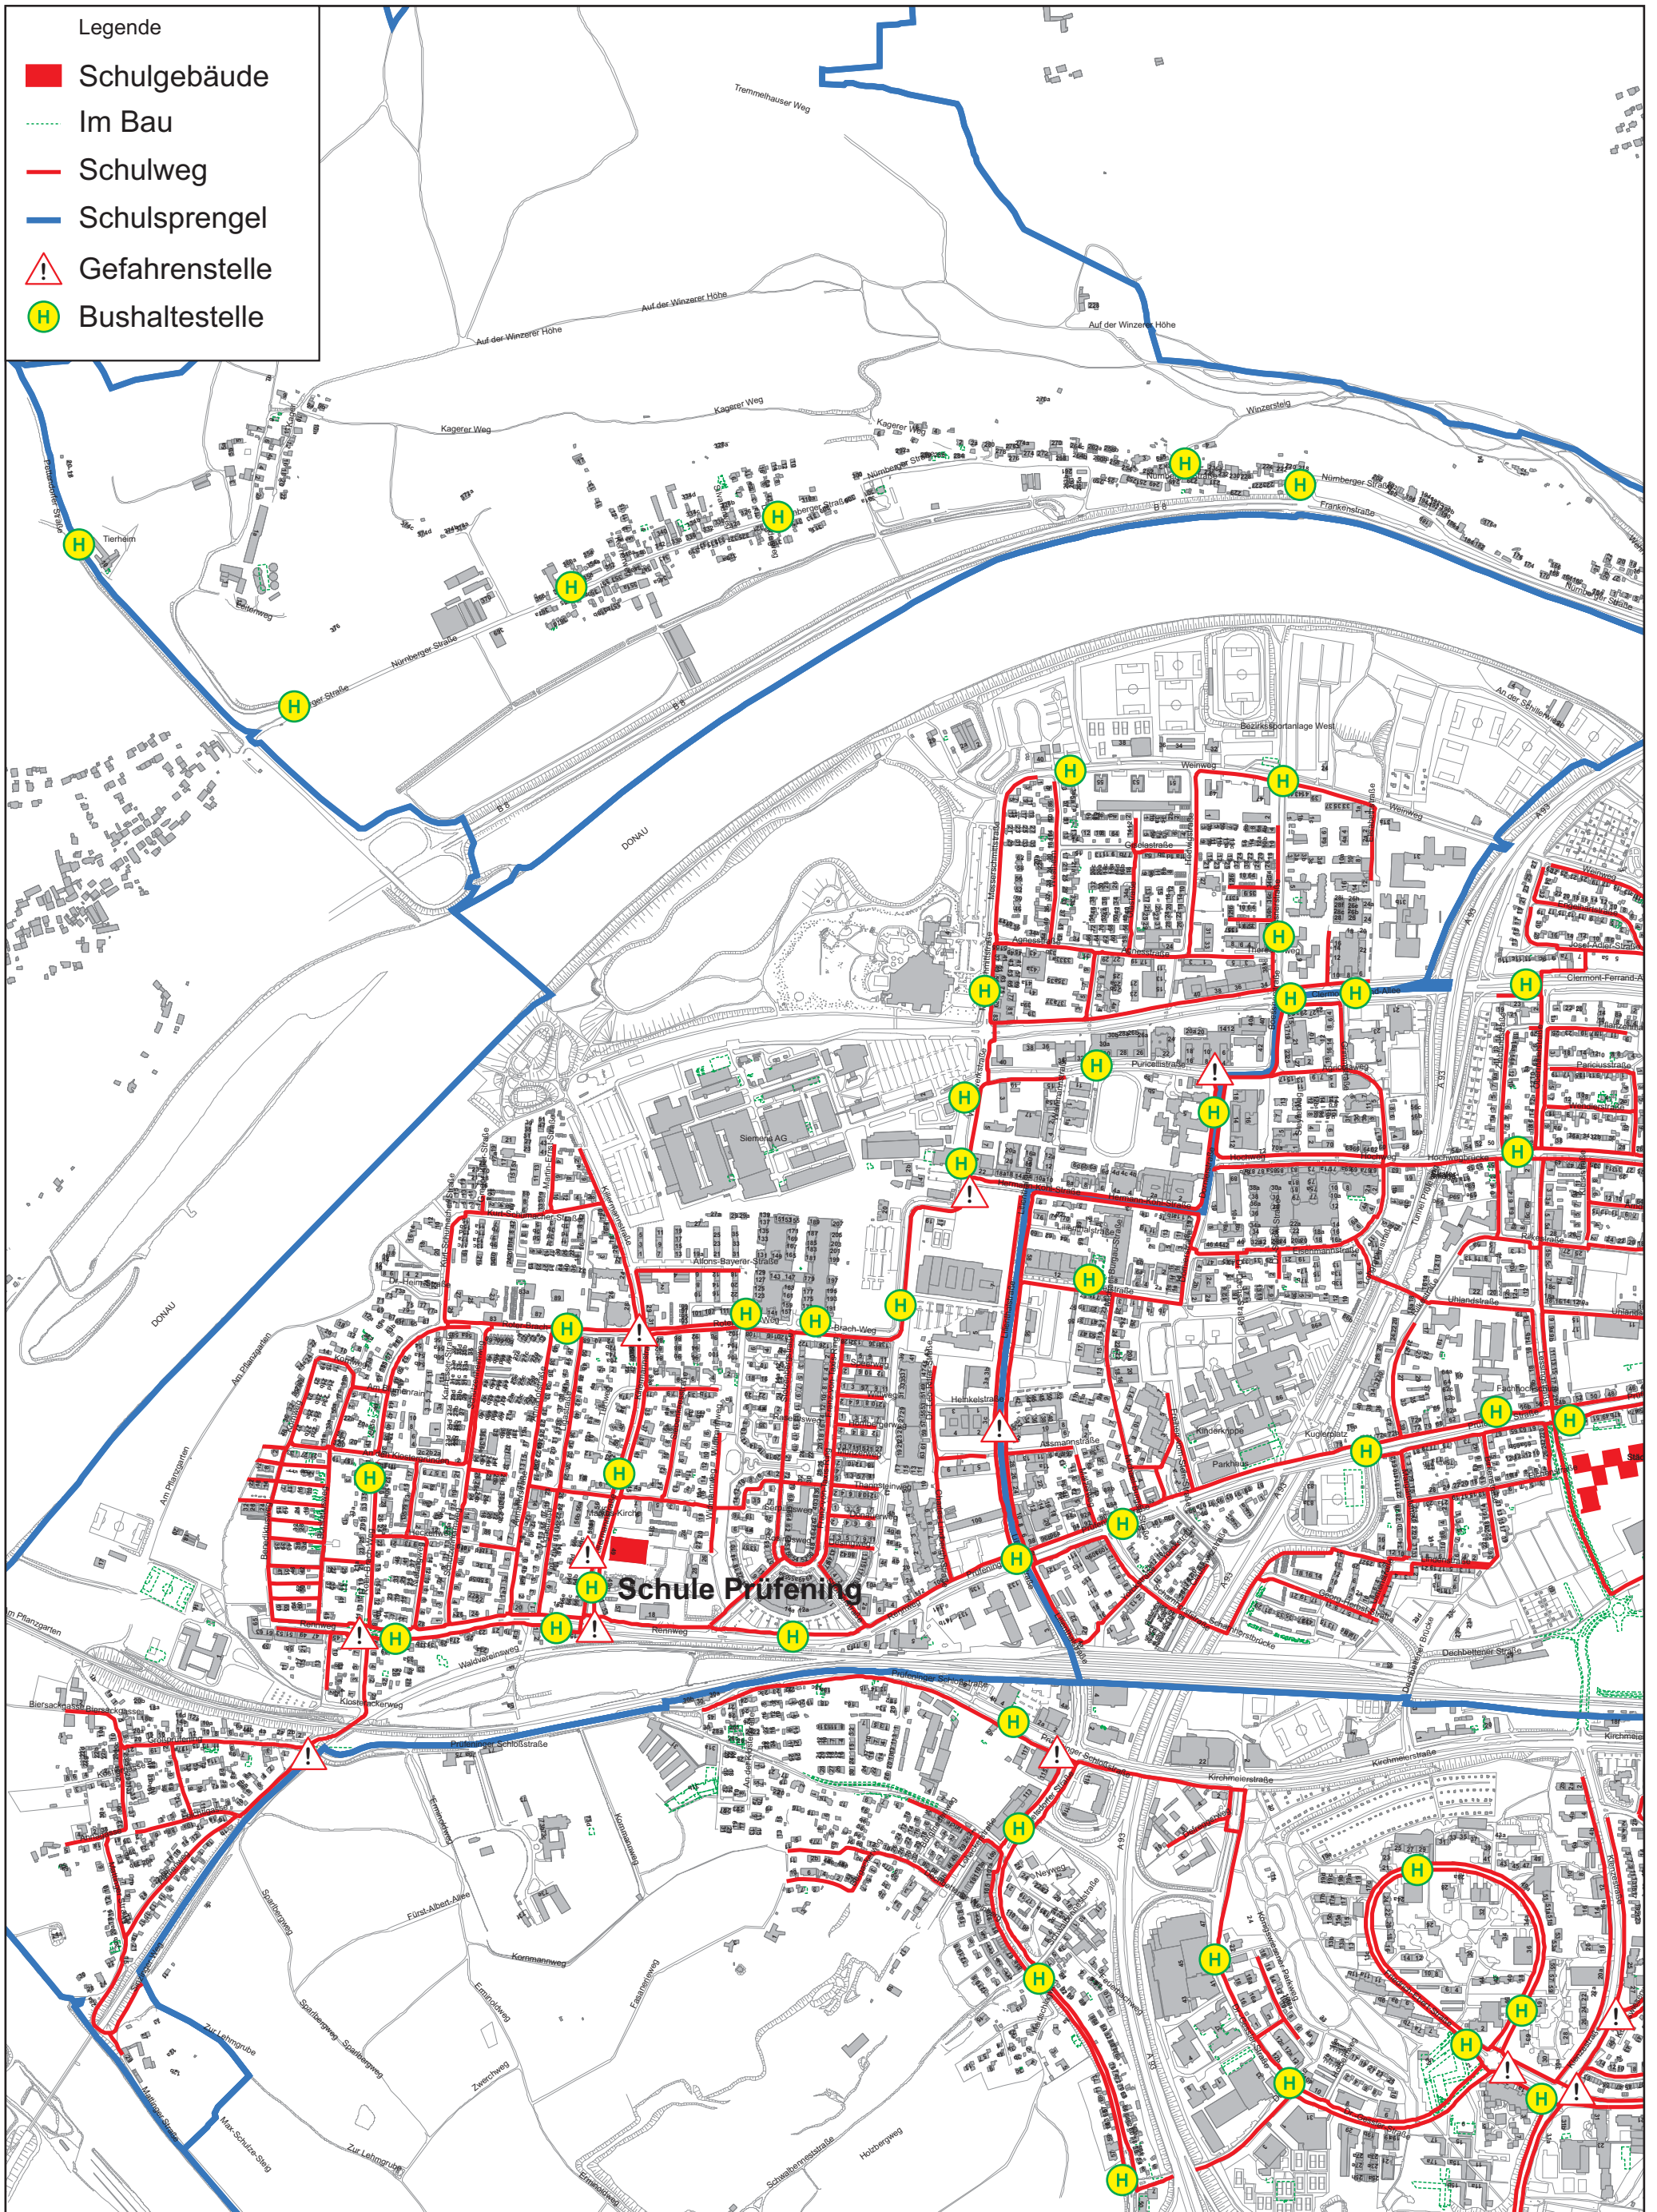

Schulwegeplan für das Schuljahr 2021/2022

Schule Prüfening

Hinweis: Die graphische Darstellung der Sprengelgrenzen ist nicht rechtsverbindlich. Für eine rechtsverbindliche Auslegung ist die Verordnung über die Organisation der öffentlichen Grundschulen in der Stadt Regensburg vom 9. August 2010, Nr. 44.11-5102-R-20 und die Verordnung zur Änderung der Organisation der öffentlichen Grundschulen in der Stadt Regensburg vom 1. März 2017, Nr. ROP-SG44-5102.9-2-1 heranzuziehen.