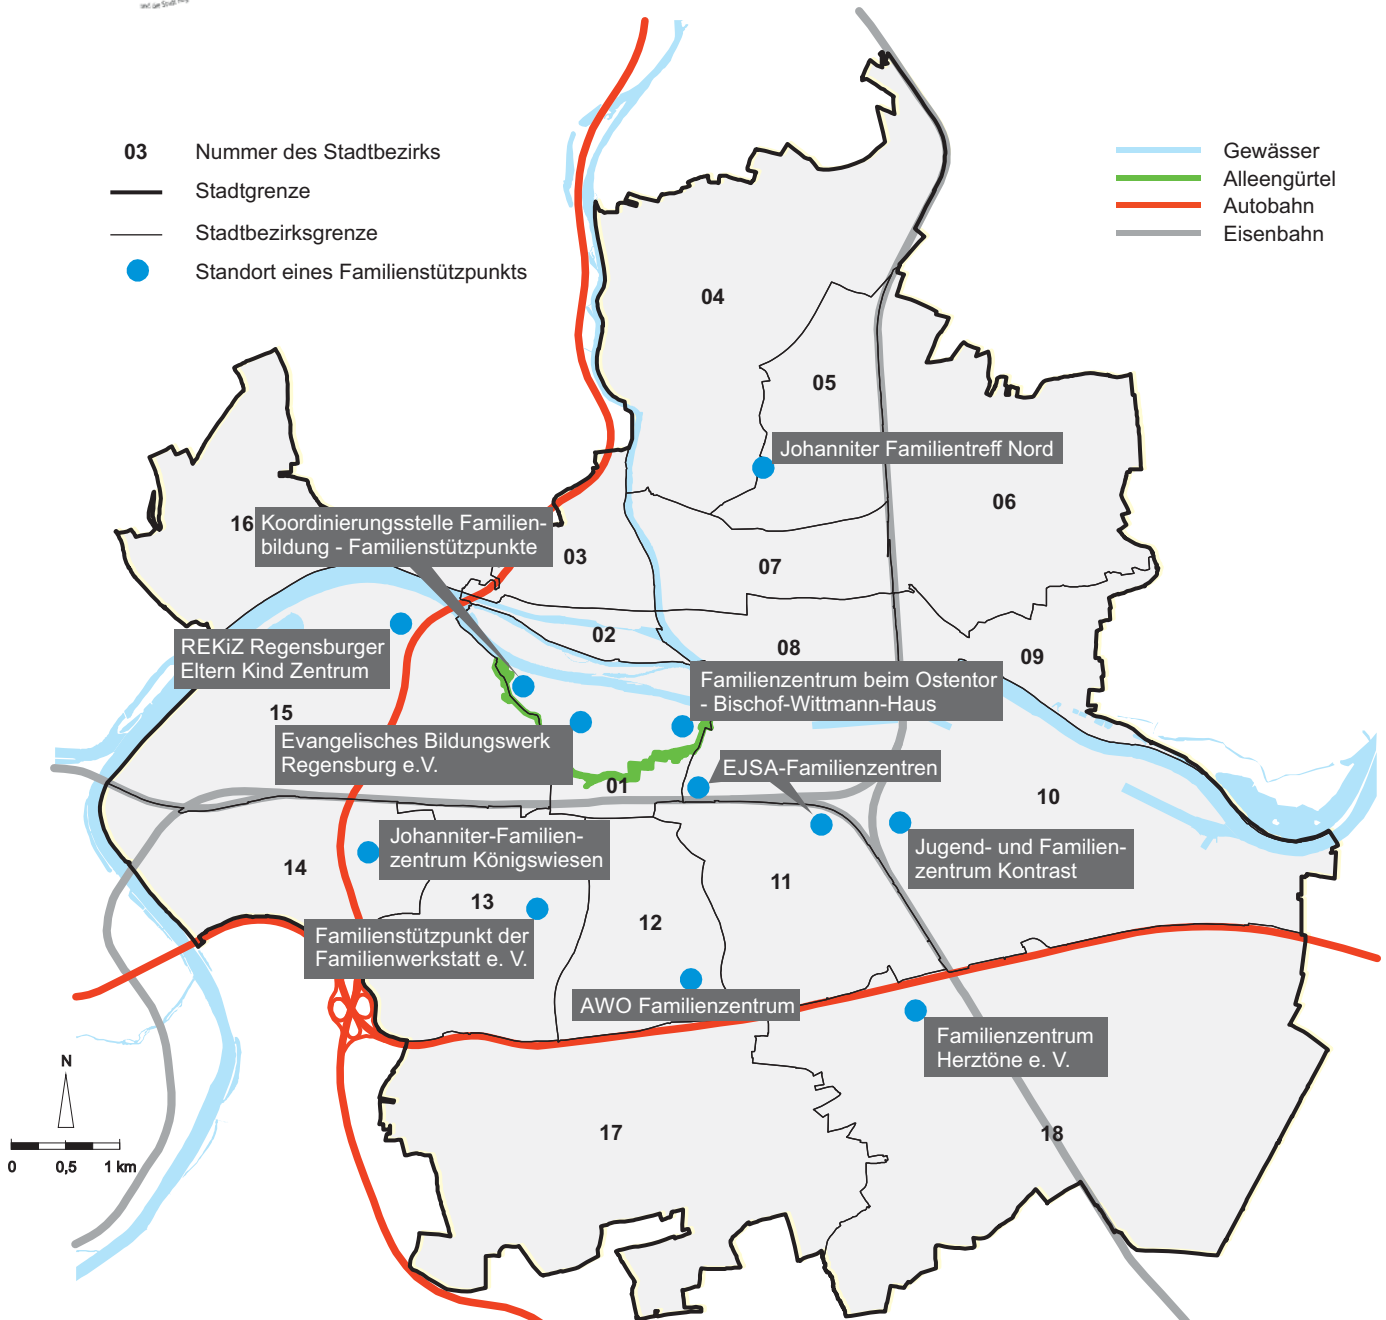

Familienstützpunkte in Regensburg 2021

- 03 Nummer des Stadtbezirks
- Stadtgrenze
- Stadtbezirksgrenze
- Standort eines Familienstützpunkts

- Gewässer
- Alleengürtel
- Autobahn
- Eisenbahn

Stadtbezirke

- | | | | |
|--------------------------------|-------------------------|--|------------------------------------|
| 01 Innenstadt | 06 Brandberg - Keilberg | 11 Kasernerviertel | 16 Ober- und Niederwinzler - Kager |
| 02 Stadtamhof | 07 Reinhausen | 12 Galgenberg | 17 Oberisling - Graß |
| 03 Steinweg - Pfaffenstein | 08 Weichs | 13 Kumpfmühl - Ziegetsdorf - Neuprüll | 18 Burgweinting - Harting |
| 04 Sallern - Gallingskofen | 09 Schwabelweis | 14 Großprüfening - Dechbetten - Königswiesen | |
| 05 Konradsiedlung - Wutzlhofen | 10 Ostenviertel | 15 Westenviertel | |