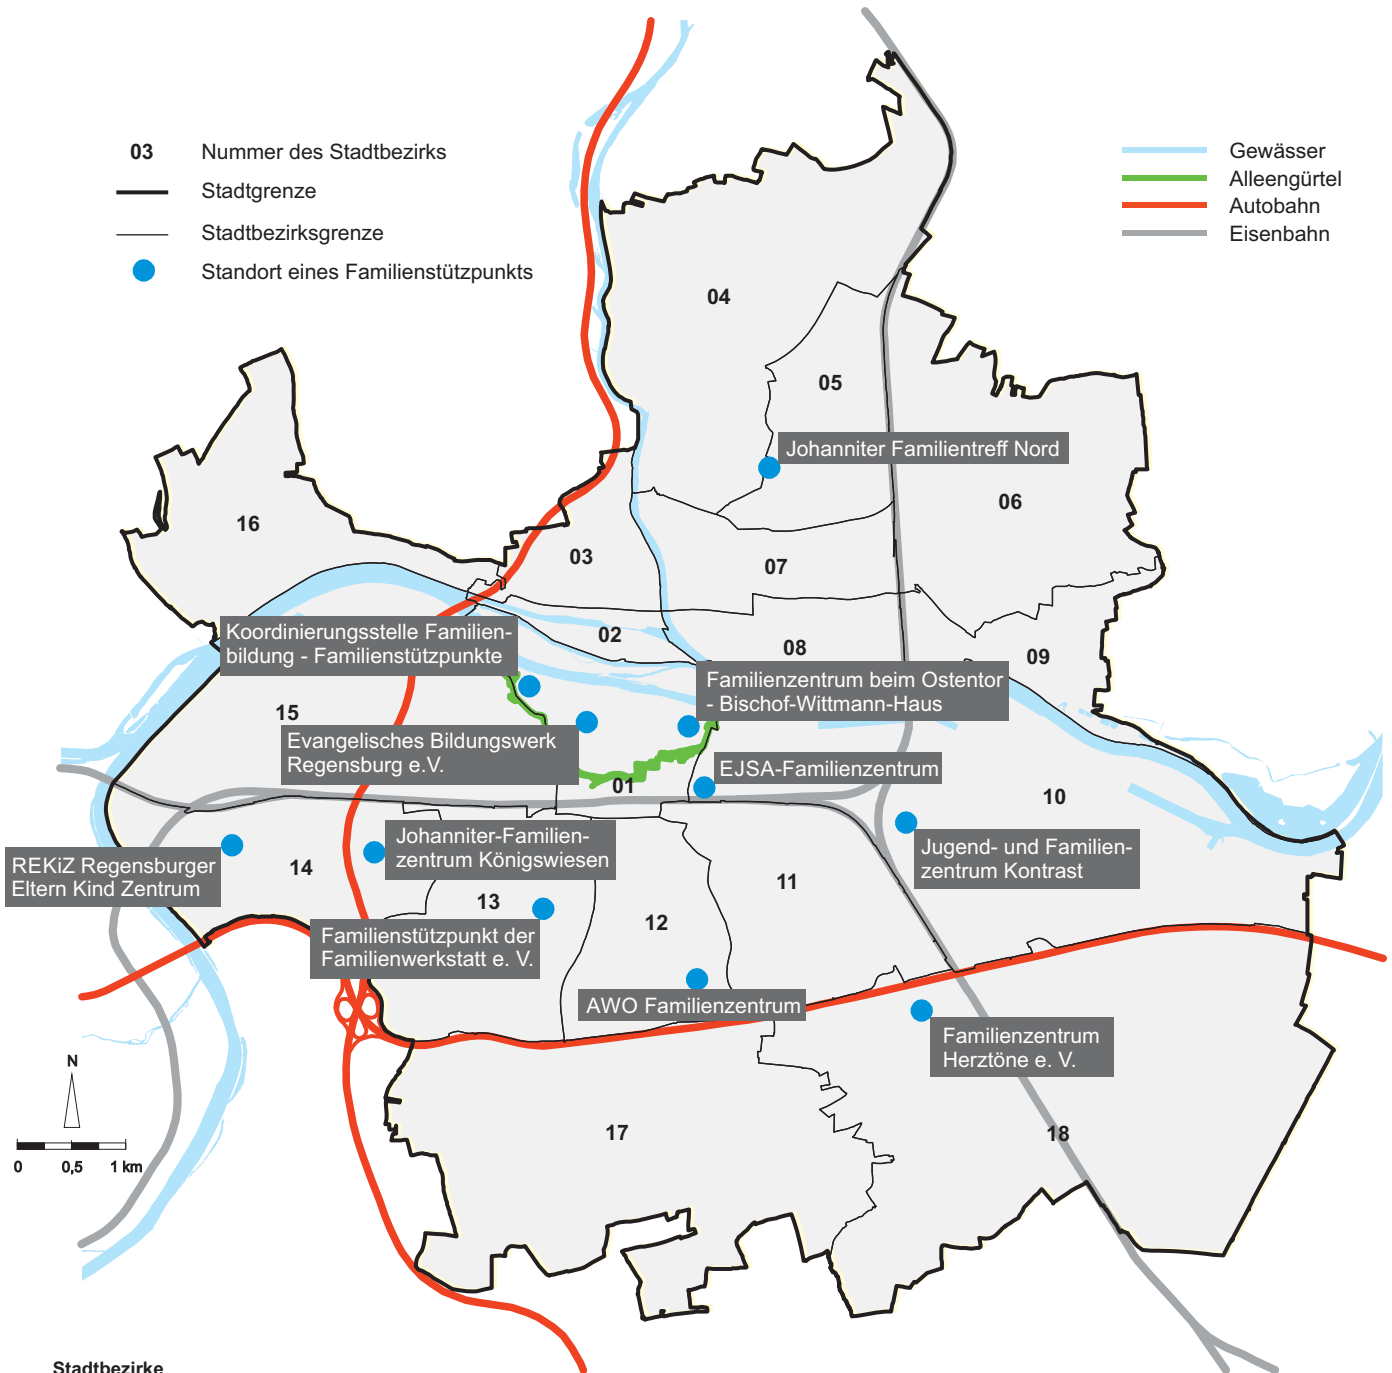

Familienstützpunkte in Regensburg 2020

Stadtbezirke

- | | | | |
|--------------------------------|-------------------------|--|-----------------------------------|
| 01 Innenstadt | 06 Brandberg - Keilberg | 11 Kasernenviertel | 16 Ober- und Niederwinzer - Kager |
| 02 Stadtamhof | 07 Reinhausen | 12 Galgenberg | 17 Oberisling - Graß |
| 03 Steinweg - Pfaffenstein | 08 Weichs | 13 Kumpfmühl - Ziegetsdorf - Neuprüll | 18 Burgweinting - Harting |
| 04 Sallern - Gallingkofen | 09 Schwabelweis | 14 Großprüfening - Dechbetten - Königswiesen | |
| 05 Konradsiedlung - Wutzlhofen | 10 Ostenviertel | 15 Westenviertel | |