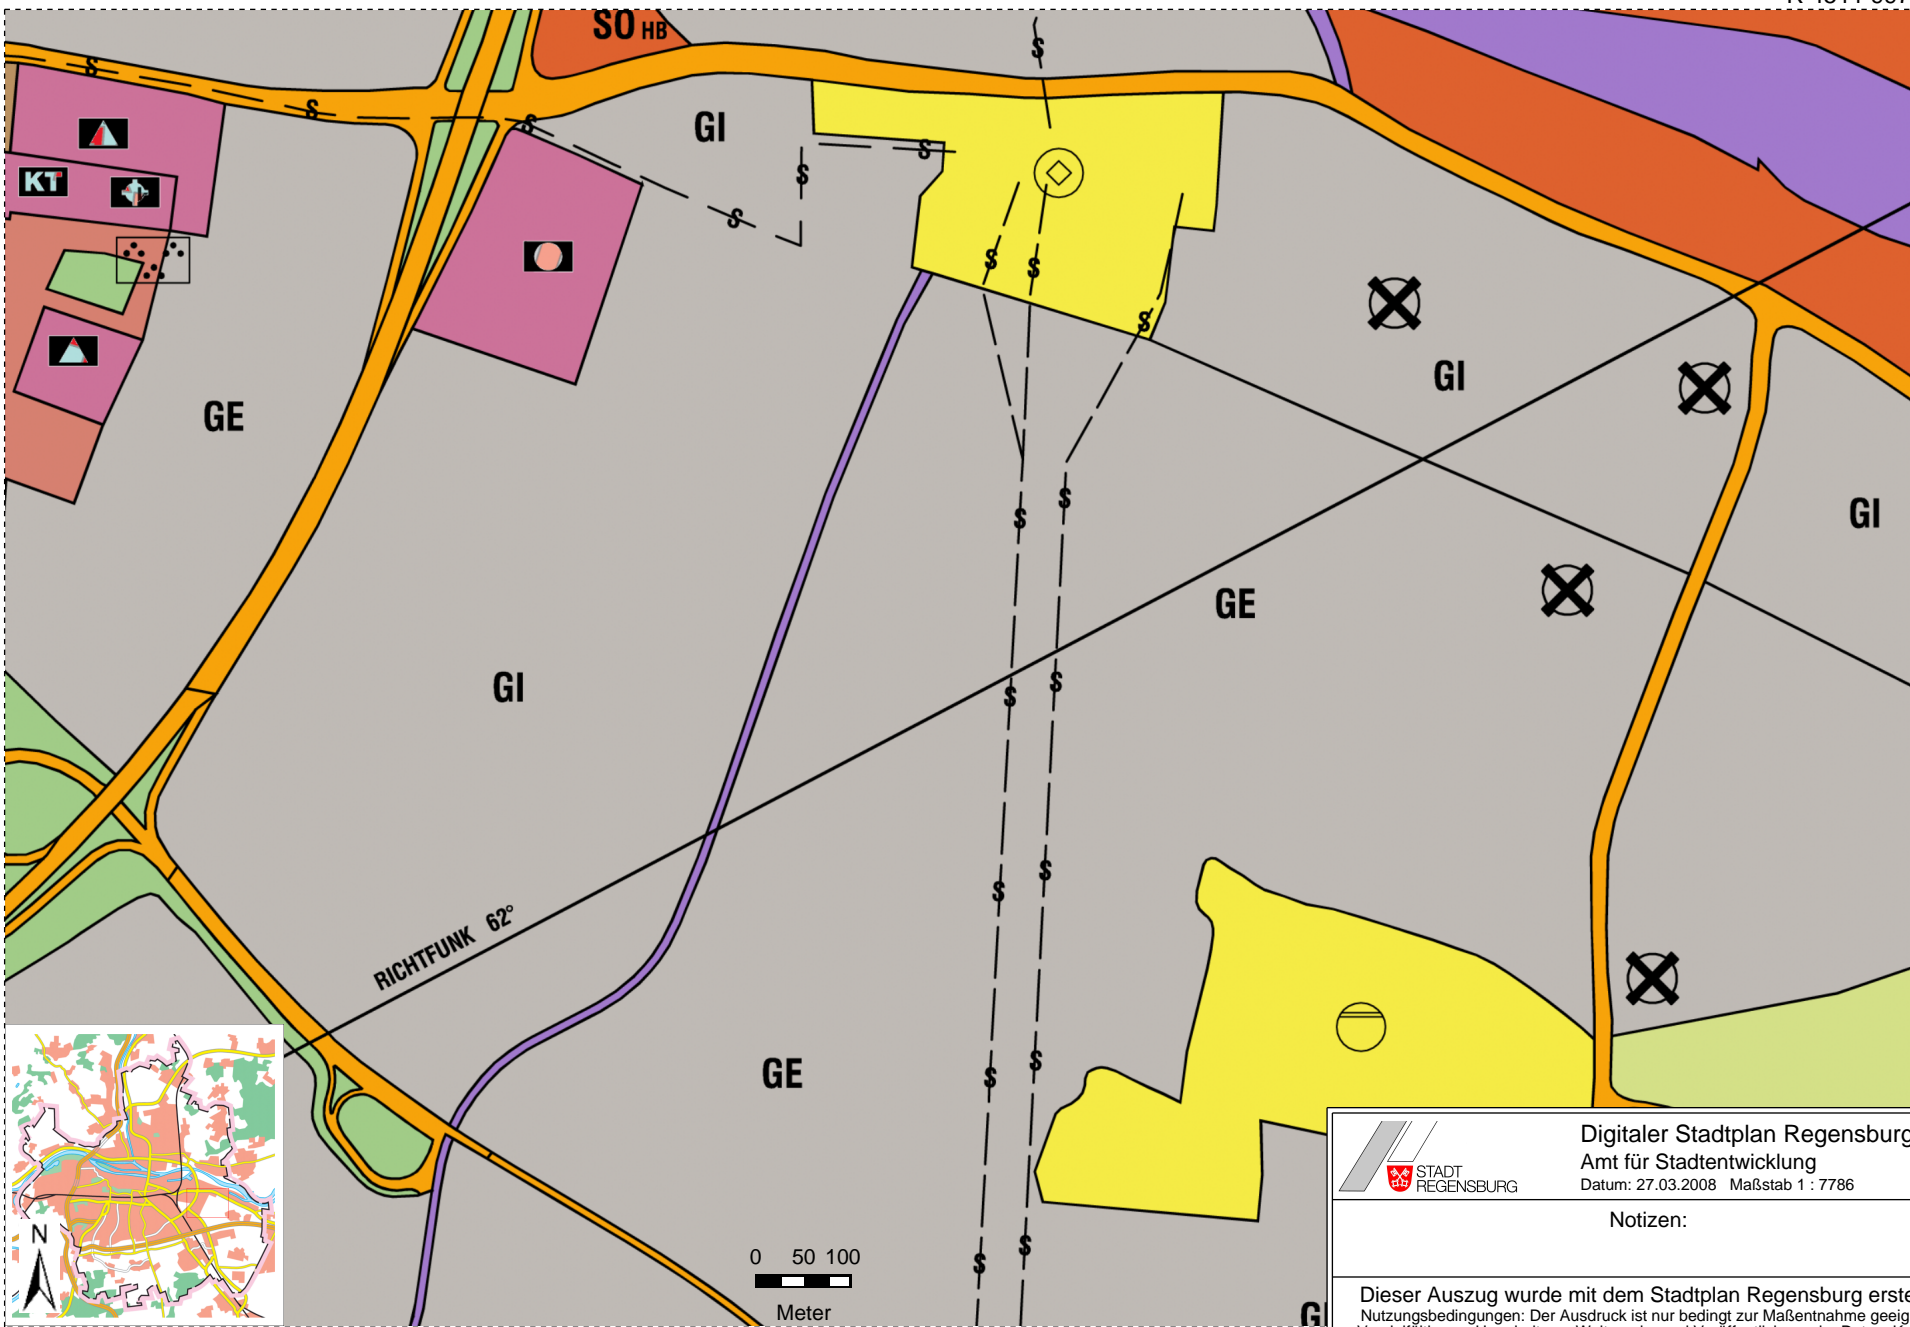

R 4511 997

H 5430 787

R 4510 036

H 5429 433

	Digitaler Stadtplan Regensburg Amt für Stadtentwicklung Datum: 27.03.2008 Maßstab 1 : 7786
	Notizen: Dieser Auszug wurde mit dem Stadtplan Regensburg erstellt. Nutzungsbedingungen: Der Ausdruck ist nur bedingt zur Maßentnahme geeignet. Vervielfältigung, Umarbeitung, Weitergabe und Veröffentlichung der Daten, Karten und Auszüge ausschließlich für eigene, nichtgewerbliche Zwecke sind erlaubt. Weitere Nutzungen sind mit Zustimmung der Stadt Regensburg möglich.