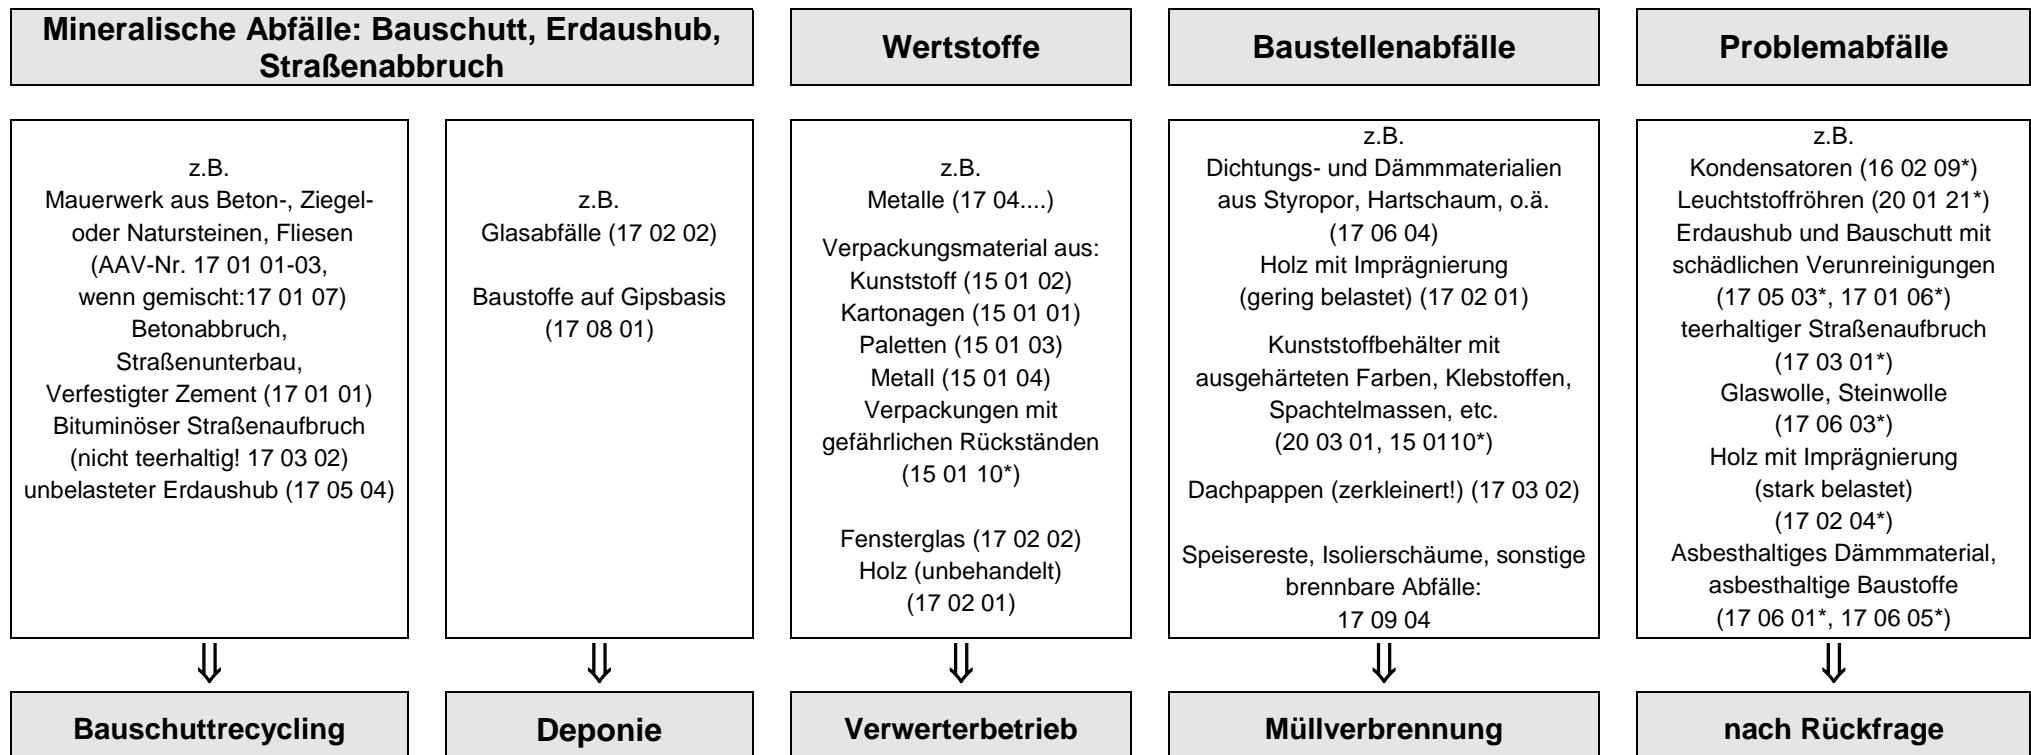

Entsorgung von Baureststoffen Bauabfälle richtig trennen und entsorgen

Nicht verwertbare Sonderabfälle müssen von der GSB (Gesellschaft zur Beseitigung von Sondermüll in Bayern) entsorgt werden.

Beachten Sie bitte die abfallrechtlichen Vorschriften. Die mit einem * gekennzeichneten Abfälle sind Entsorgungsnachweis- und Begleitscheinpflichtig!