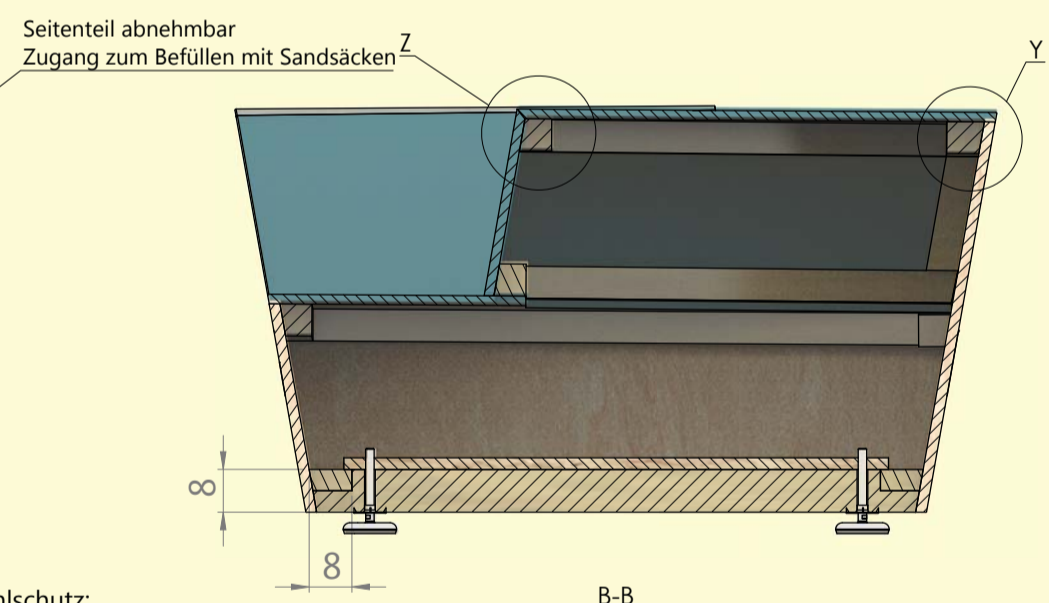

Konstruktive Umsetzung

Um dem temporären Charakter und überschaubaren Kosten gerecht zu werden wird auf Holzplattenmaterialien und Konstruktionsholz zurückgegriffen. Die Seitenwangen werden aus farblos versiegelten Verpackungsperrholzplatten umgesetzt. Das Deck wird aus witterungsbeständigen Siebdruckplatten ausgeführt. Diese werden entsprechend der Farbe der Wacht lackiert. Konstruktiver Wetterschutz wird durch die Schrägstellung aller Deckflächen hin zur Mitte gewährleistet. Dort kann das Wasser über einen Schlitz in der Fläche abfließen. Die gesamte Unterkonstruktion erfolgt aus Konstruktionshölzern in Meterware. Vier verstellbare Füße verhindern ein Wackeln und lassen ein Ausrichten in der Waagerechten zu. Durch Beschwerung des Möbels mit Sandsäcken im Inneren der Konstruktion wird Diebstahl vorgebeugt. Eine zusätzliche Verankerung im Boden ist denkbar aber aufgrund des Gewichtes voraussichtlich nicht notwendig. Ein noch schnellerer Auf- und Abbau der Möbel ist optional durch eingebrachte Wassertanks möglich.