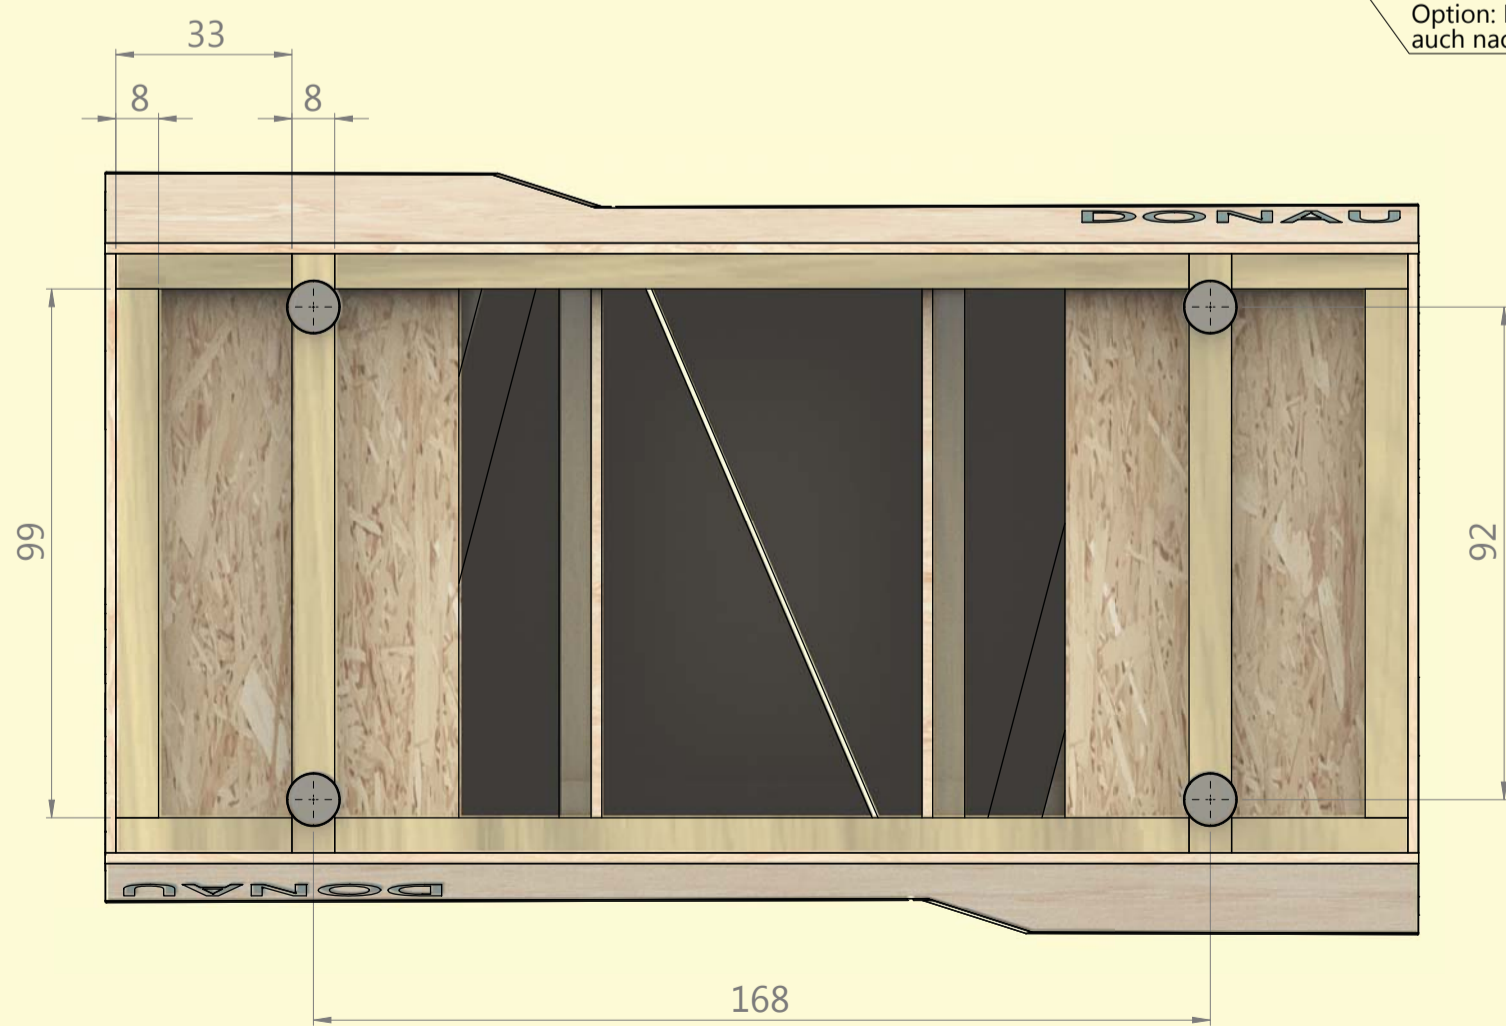

Pos.	Abmessungen	Lieferant	Anzahl	Einheit	€/Einh.	Gesamt
Materialkosten						
Siebdruckplatte 18mm	2500 x 1250 mm	Bauhaus	2	Stk	64,- €	128,00 €
Verpackungsperrholzplatte 20mm	2500 x 1250 mm	Bauhaus	3	Stk	28,- €	84,00 €
Konstruktionsvollholz	6x6	Holz Treindl Regensburg	25	m	2,- €	50,00 €
Konstruktionsvollholz	8x8	-	10	m	3,7 €	37,00 €
Rampa-Einschlagmutter	M16	HANS BRÜGMANN GMBH & CO. KG (450666)	4	Stk	3,- €	12,00 €
Stellfuß	M16	Ganter Normteile (GN30-100-M16-125-A1-U)	4	Stk	12,- €	48,00 €
Grundierung (für ca. 10m²)	2,5 Liter Gori Multiprimer	Farben Bauer Regensburg	0,75	Stk	70,- €	52,50 €
Deckanstrich (für ca. 10m²)	2,5 Liter Gori88	Farben Bauer Regensburg	0,75	Stk	70,- €	52,50 €
Klarlack für Holzanwendung	0,75 Liter (Swingcolor)	Bauhaus	1	Stk	14,- €	14,00 €
						478,00 €
Fertigungskosten						
Schreinerarbeiten	Zuschnitt und Vorbereitung	-	6	h	50,- €	300,00 €
Montagearbeiten	-	-	4	h	50,- €	200,00 €
Oberflächenbehandlung	Schleifen, Lackieren	-	5	h	50,- €	250,00 €
Individualisierung	Beschriftung aufbringen	-	4	h	50,- €	200,00 €
						950,00 €
Optionen						
Gewichtstank 175 L	1100 x 590 x 290 mm	Tanks Direkt GmbH	2	Stk	299,- €	598,00 €