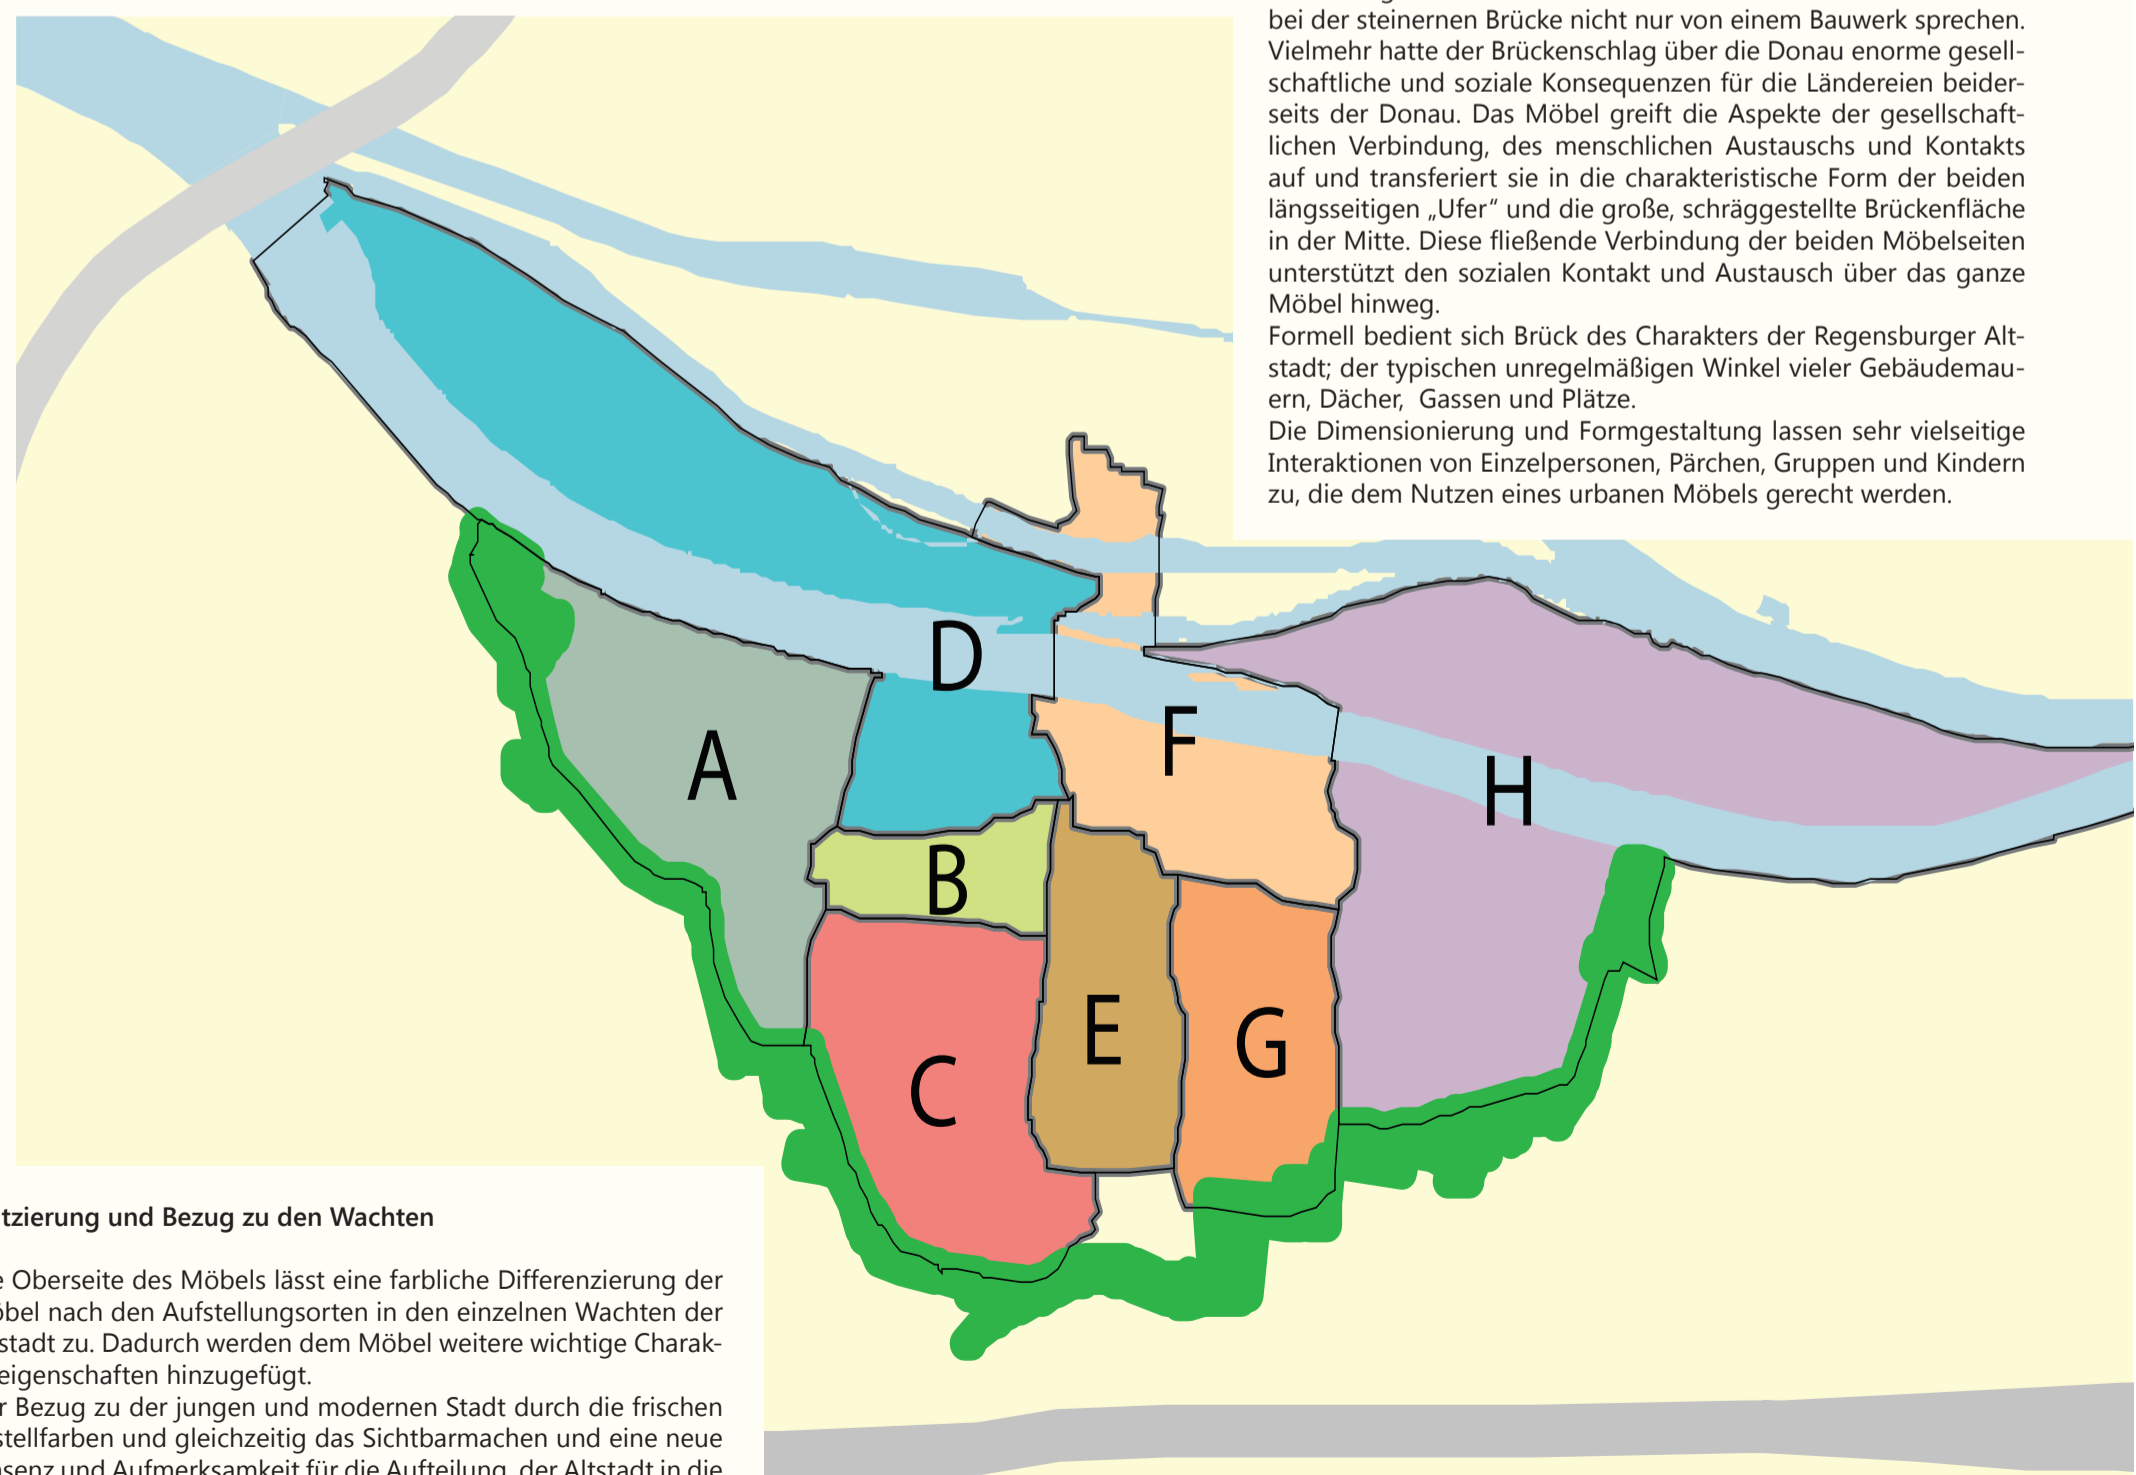

BRÜCK

Sondermöbelkonzept für Regensburg

Intention und Idee

Brück ist ein Outdoor-Möbelkonzept entwickelt für den Bereich der Altstadt in Regensburg. Die steinerne Brücke, das Wahrzeichen von Regensburg, fließt auf Bedeutungsebene entscheidend in den Entwurf ein. Denn man darf bei der steinerne Brücke nicht nur von einem Bauwerk sprechen. Vielmehr hatte der Brückenschlag über die Donau enorme gesellschaftliche und soziale Konsequenzen für die Ländereien beiderseits der Donau. Das Möbel greift die Aspekte der gesellschaftlichen Verbindung, des menschlichen Austauschs und Kontakts auf und transferiert sie in die charakteristische Form der beiden längsseitigen „Ufer“ und die große, schräggestellte Brückenfläche in der Mitte. Diese fließende Verbindung der beiden Möbelseiten unterstützt den sozialen Kontakt und Austausch über das ganze Möbel hinweg. Formell bedient sich Brück dem Charakter der Regensburger Altstadt; der typischen unregelmäßigen Winkel vieler Gebäudemauern, Dächer, Gassen und Plätze. Die Dimensionierung und Formgestaltung lassen sehr vielseitige Interaktionen von Einzelpersonen, Pärchen, Gruppen und Kindern zu, die dem Nutzen eines urbanen Möbels gerecht werden.

Platzierung und Bezug zu den Wachten

Die Oberseite des Möbels lässt eine farbliche Differenzierung der Möbel nach den Aufstellungsorten in den einzelnen Wachten der Altstadt zu. Dadurch werden dem Möbel weitere wichtige Charaktereigenschaften hinzugefügt. Der Bezug zu der jungen und modernen Stadt durch die frischen Pastellfarben und gleichzeitig das Sichtbarmachen und eine neue Präsenz und Aufmerksamkeit für die Aufteilung der Altstadt in die Wachten.