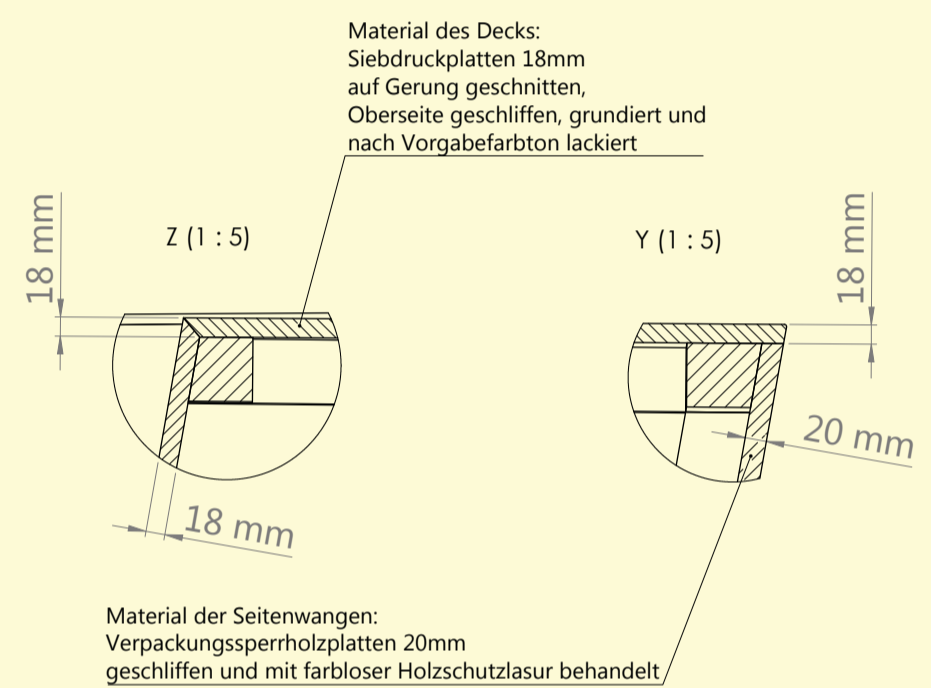

Platzierung und Bezug zu den Wachten

Die Oberseite des Möbels lässt eine farbliche Differenzierung der Möbel nach den Aufstellungsorten in den einzelnen Wachten der Altstadt zu. Dadurch werden dem Möbel weitere wichtige Charaktereigenschaften hinzugefügt. Der Bezug zu der jungen und modernen Stadt durch die frischen Pastellfarben und gleichzeitig das Sichtbarmachen und eine neue Präsenz und Aufmerksamkeit für die Aufteilung der Altstadt in die Wachten.

Konstruktive Umsetzung

Um dem temporären Charakter und überschaubaren Kosten gerecht zu werden wird auf Holzplattenmaterialien und Konstruktionsholz zurückgegriffen. Die Seitenwangen werden aus farblos versiegelten Verpackungsperrholzplatten umgesetzt. Das Deck wird aus witterungsbeständigen Siebdruckplatten ausgeführt. Diese werden entsprechend der Farbe der Wacht lackiert. Konstruktiver Wetterschutz wird durch die Schrägstellung aller Deckflächen hin zur Mitte gewährleistet. Dort kann das Wasser über einen Schlitz in der Fläche abfließen. Die gesamte Unterkonstruktion erfolgt aus Konstruktionshölzern in Meterware. Vier verstellbare Füße verhindern ein Wackeln und lassen ein Ausrichten in der Waagerechten zu. Durch Beschwerung des Möbels mit Sandsäcken im Inneren der Konstruktion wird Diebstahl vorgebeugt. Eine zusätzliche Verankerung im Boden ist denkbar aber aufgrund des Gewichtes voraussichtlich nicht notwendig. Ein noch schnellerer Auf- und Abbau der Möbel ist optional durch eingebrachte Wassertanks möglich.