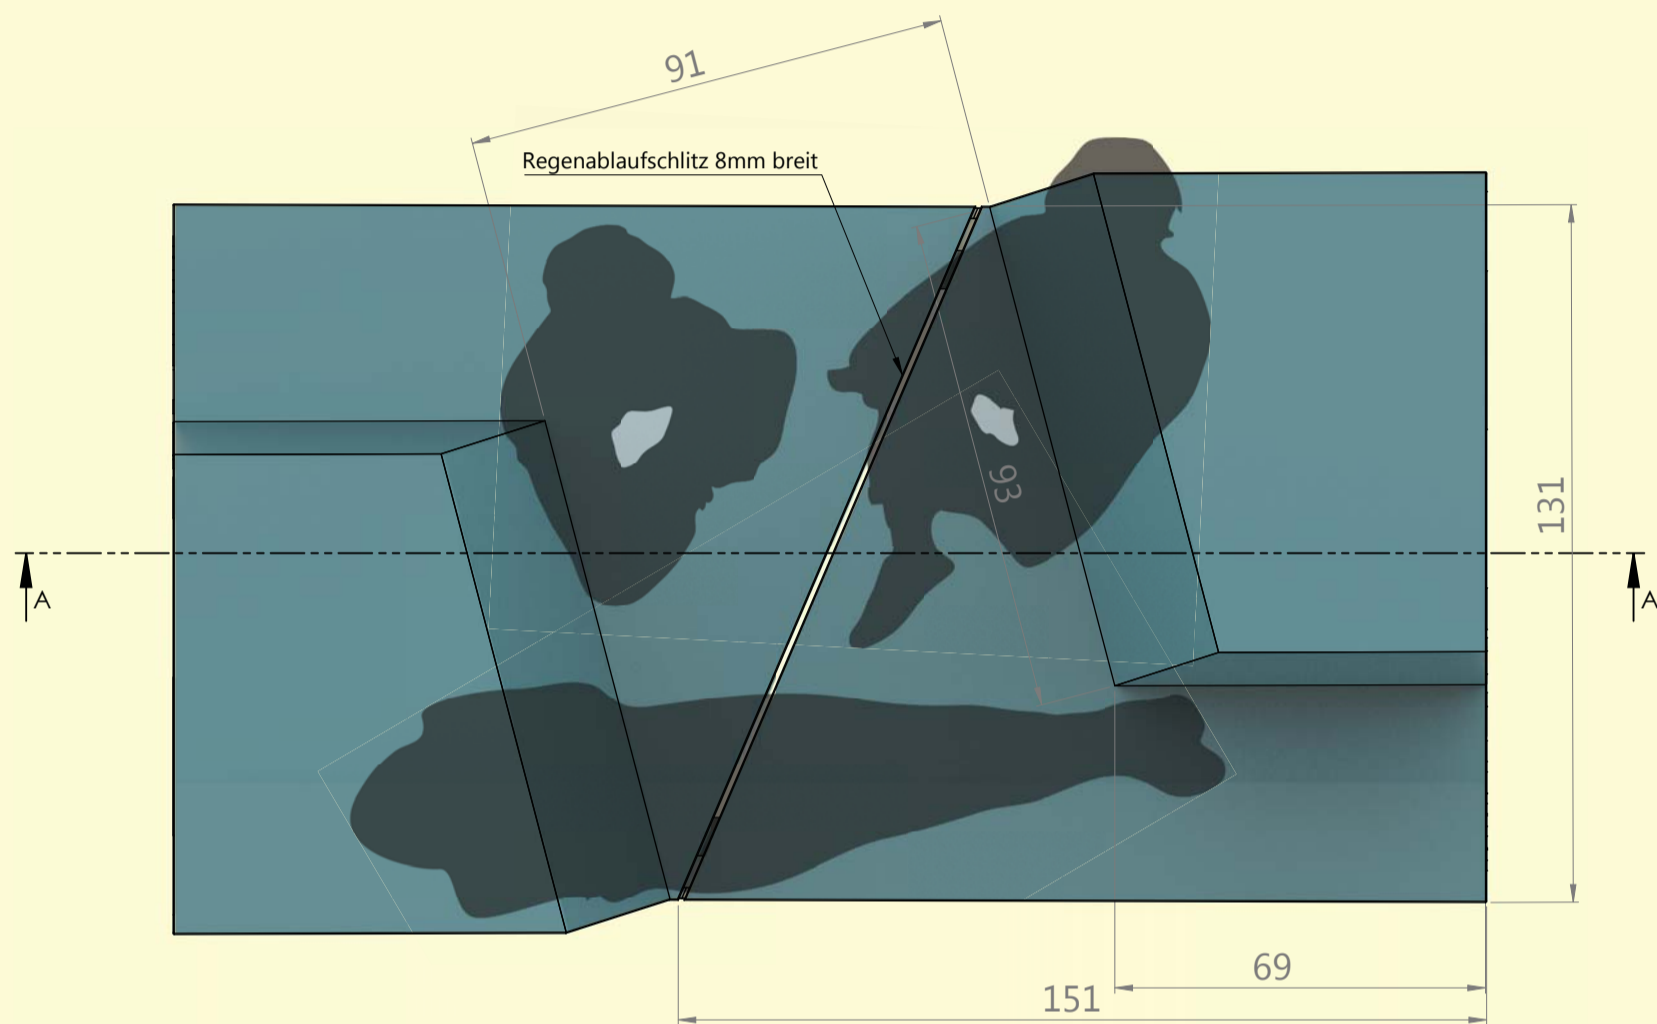

Konstruktive Umsetzung

Um dem temporären Charakter und überschaubaren Kosten gerecht zu werden wird auf Holzplattenmaterialien und Konstruktionsholz zurückgegriffen. Die Seitenwangen werden aus farblos versiegelten Verpackungsperrholzplatten umgesetzt. Das Deck wird aus witterungsbeständigen Siebdruckplatten ausgeführt. Diese werden entsprechend der Farbe der Wacht lackiert. Konstruktiver Wetterschutz wird durch die Schrägstellung aller Deckflächen hin zur Mitte gewährleistet. Dort kann das Wasser über einen Schlitz in der Fläche abfließen. Die gesamte Unterkonstruktion erfolgt aus Konstruktionshölzern in Meterware. Vier verstellbare Füße verhindern ein Wackeln und lassen ein Ausrichten in der Waagerechten zu. Durch Beschwerung des Möbels mit Sandsäcken im Inneren der Konstruktion wird Diebstahl vorgebeugt. Eine zusätzliche Verankerung im Boden ist denkbar aber aufgrund des Gewichtes voraussichtlich nicht notwendig. Ein noch schnellerer Auf- und Abbau der Möbel ist optional durch eingebrachte Wassertanks möglich.

Diebstahlschutz:
Raum für ca 20 Sandsäcke
Option: Einbringung eines 175L Wassertanks
auch nachträglich aufrüstbar