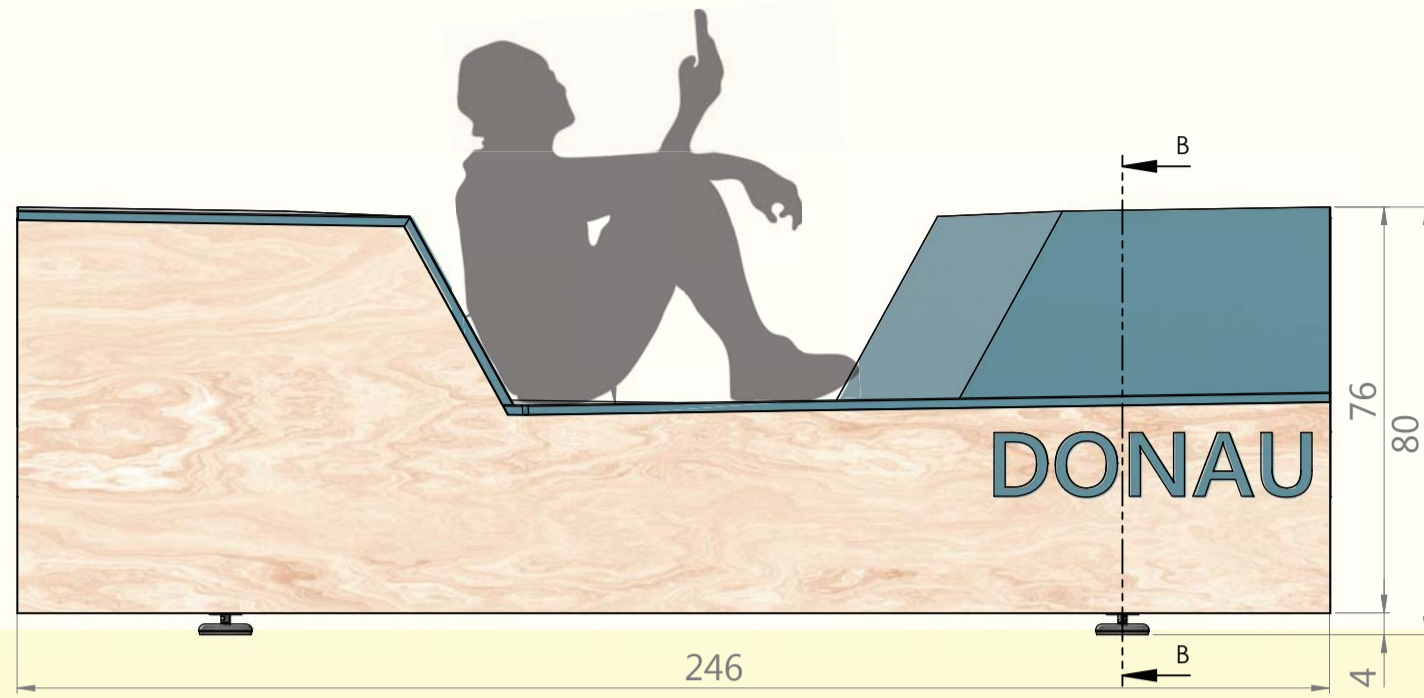

Konstruktive Umsetzung

Um dem temporären Charakter und überschaubaren Kosten gerecht zu werden wird auf Holzplattenmaterialien und Konstruktionsholz zurückgegriffen. Die Seitenwangen werden aus farblos versiegelten Verpackungsperrholzplatten umgesetzt. Das Deck wird aus witterungsbeständigen Siebdruckplatten ausgeführt. Diese werden entsprechend der Farbe der Wacht lackiert. Konstruktiver Wetterschutz wird durch die Schrägstellung aller Deckflächen hin zur Mitte gewährleistet. Dort kann das Wasser über einen Schlitz in der Fläche abfließen. Die gesamte Unterkonstruktion erfolgt aus Konstruktionshölzern in Meterware. Vier verstellbare Füße verhindern ein Wackeln und lassen ein Ausrichten in der Waagerechten zu. Durch Beschwerung des Möbels mit Sandsäcken im Inneren der Konstruktion wird Diebstahl vorgebeugt. Eine zusätzliche Verankerung im Boden ist denkbar aber aufgrund des Gewichtes voraussichtlich nicht notwendig. Ein noch schnellerer Auf- und Abbau der Möbel ist optional durch eingebrachte Wassertanks möglich.

Diebstahlschutz:
Raum für ca 20 Sandsäcke
Option: Einbringung eines 175L Wassertanks
auch nachträglich aufrüstbar