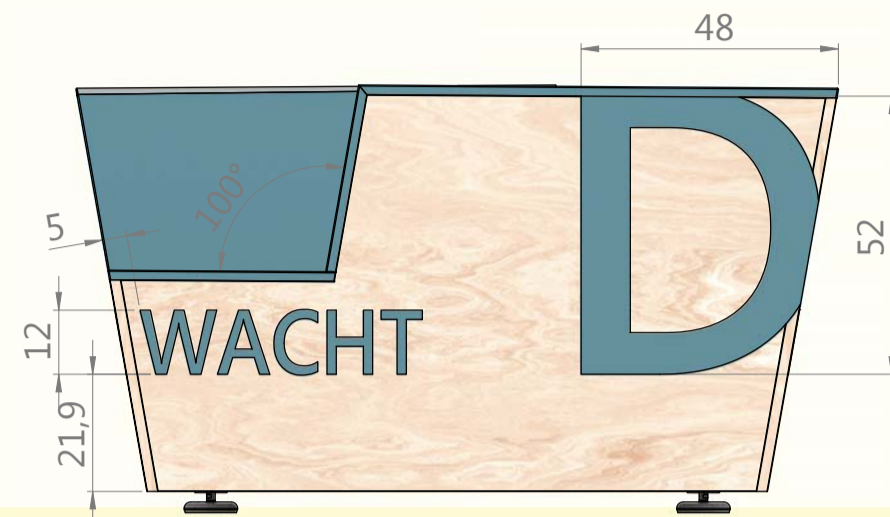

Konstruktive Umsetzung

Um dem temporären Charakter und überschaubaren Kosten gerecht zu werden wird auf Holzplattenmaterialien und Konstruktionsholz zurückgegriffen. Die Seitenwangen werden aus farblos versiegelten Verpackungsperrholzplatten umgesetzt. Das Deck wird aus witterungsbeständigen Siebdruckplatten ausgeführt. Diese werden entsprechend der Farbe der Wacht lackiert. Konstruktiver Wetterschutz wird durch die Schrägstellung aller Deckflächen hin zur Mitte gewährleistet. Dort kann das Wasser über einen Schlitz in der Fläche abfließen. Die gesamte Unterkonstruktion erfolgt aus Konstruktionshölzern in Meterware. Vier verstellbare Füße verhindern ein Wackeln und lassen ein Ausrichten in der Waagerechten zu. Durch Beschwerung des Möbels mit Sandsäcken im Inneren der Konstruktion wird Diebstahl vorgebeugt. Eine zusätzliche Verankerung im Boden ist denkbar aber aufgrund des Gewichtes voraussichtlich nicht notwendig. Ein noch schnellerer Auf- und Abbau der Möbel ist optional durch eingebrachte Wassertanks möglich.

Diebstahlschutz:
Raum für ca 20 Sandsäcke
Option: Einbringung eines 175L Wassertanks
auch nachträglich aufrüstbar