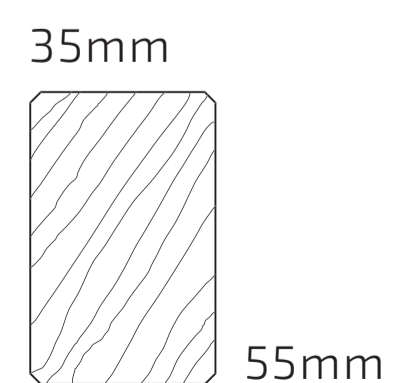

LANGE BANK ZU R

Design + Development
Johannes von Schoenebeck

Maße wie abgebildet: 5,5m x 45cm x 73,5cm
Länge beliebig ab 4,5m

EGENSBURG

Heimische Fichte, unbehandelt, gehobelt und gefast. Einfache Herstellung.