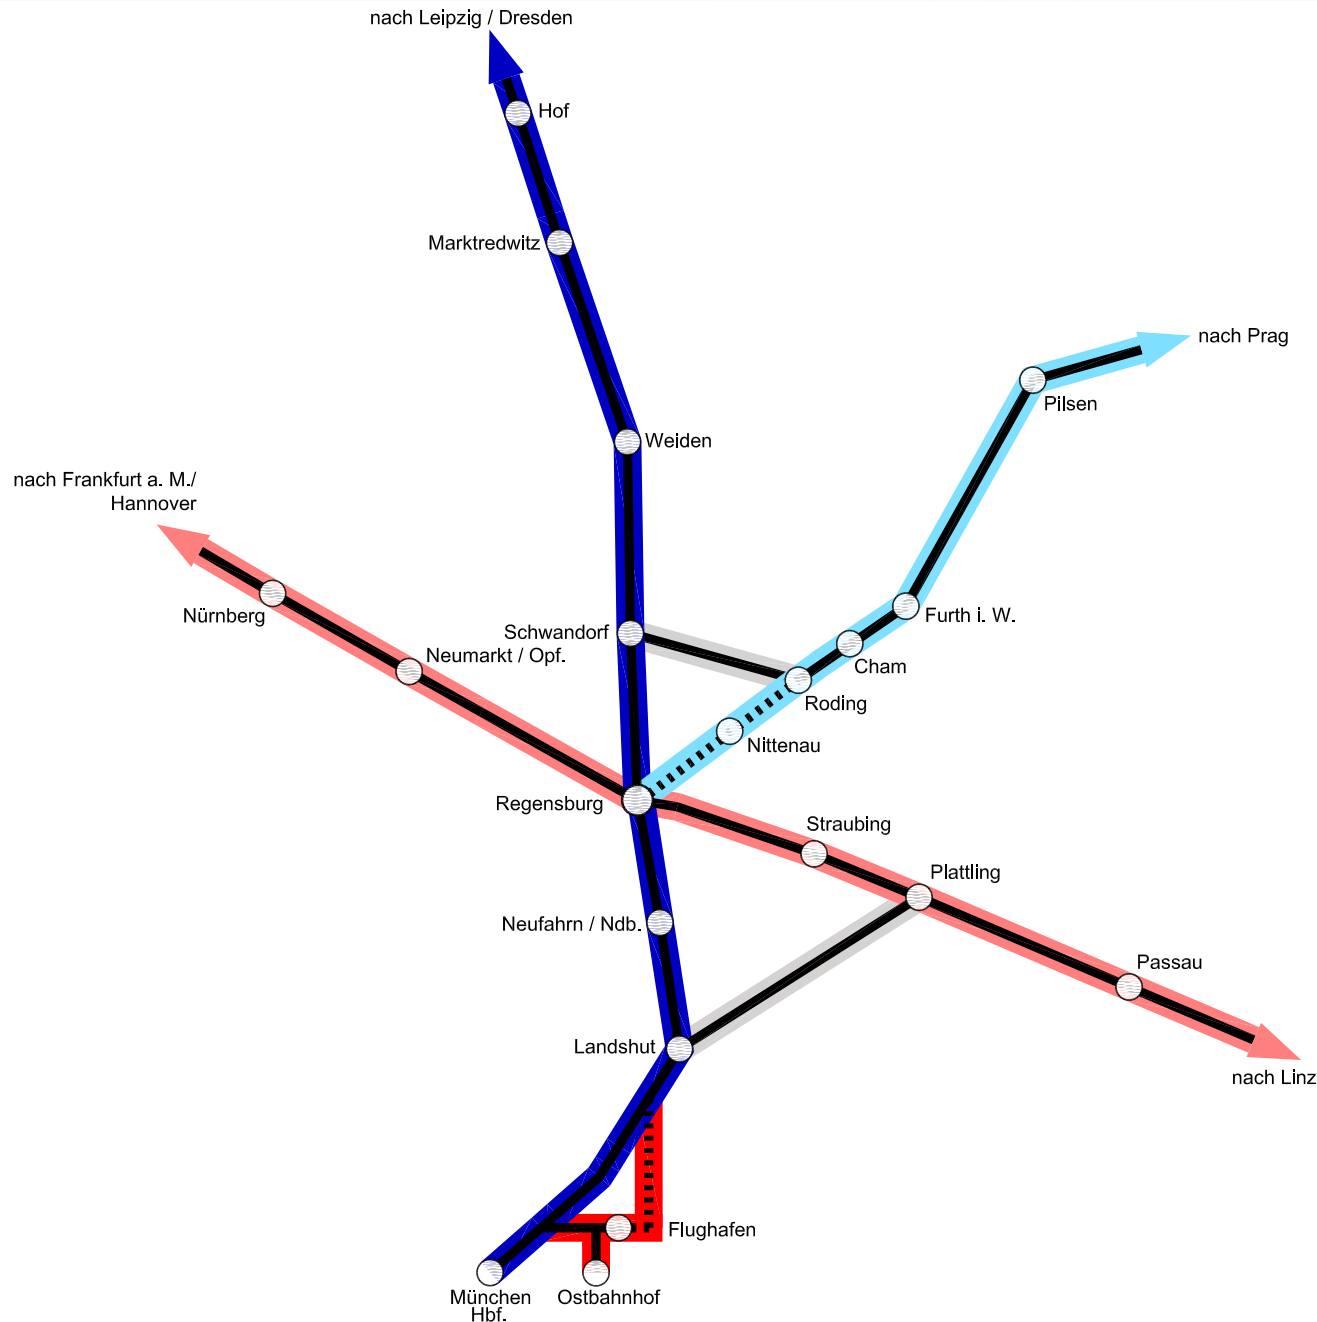

## SCHIENENPERSONEN-FERNVERKEHR IN OSTBAYERN

Übersicht zu den bestehenden und geplanten Initiativen in der Region

- Initiative pro Marzlinger Spange
- Initiative für die Ostbayern-Magistrale
- Initiative für die Donau-Moldau-Bahn
- Initiative für die Donau-Magistrale
- Bestand / Ausbaustrecke
- Neubaustrecke