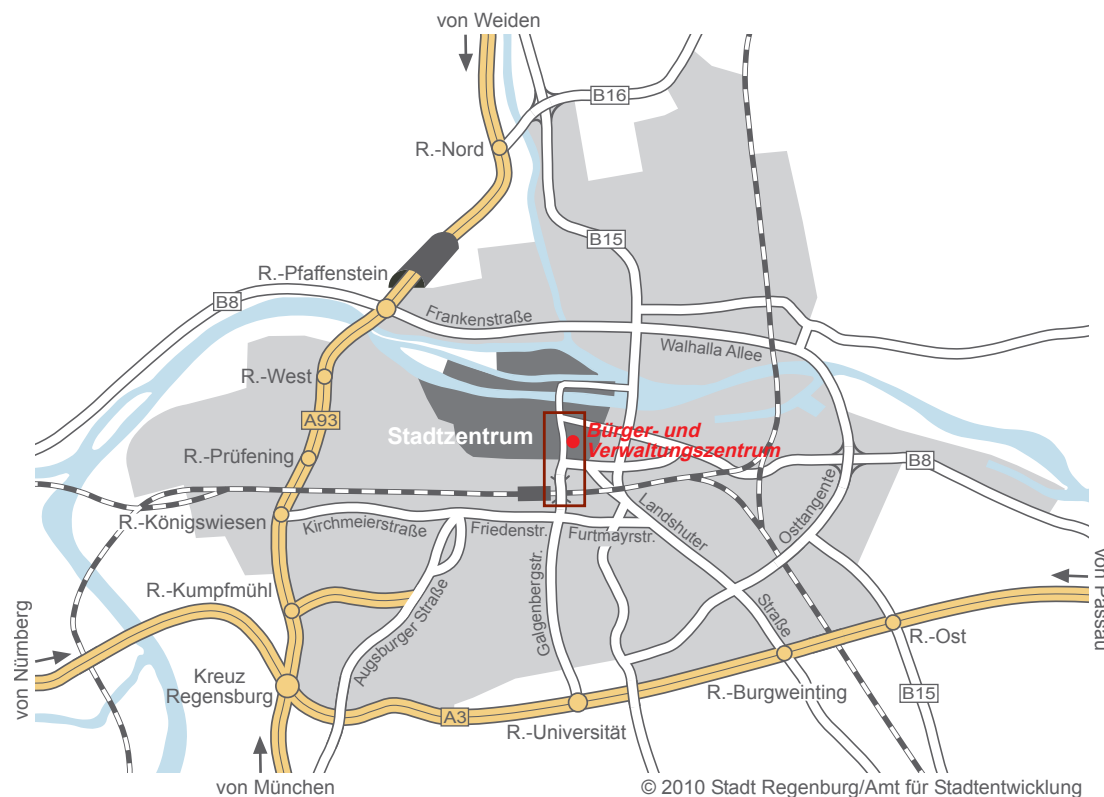

# Anfahrtsskizze

## Stadt Regensburg - Bürger- und Verwaltungszentrum

### So erreichen Sie uns

- Autobahn A3 Nürnberg/ Passau
- Ausfahrt Regensburg/ Universität (100a) abfahren
- auf der Galgenbergstraße, Richtung Zentrum, immer gerade aus
- mit der Galgenbergbrücke überqueren Sie die Bahnlinie und kommen auf die D.-Martin-Luther-Straße
- siehe Detailplan

### Parkmöglichkeiten

- Parkhaus Dachauptplatz