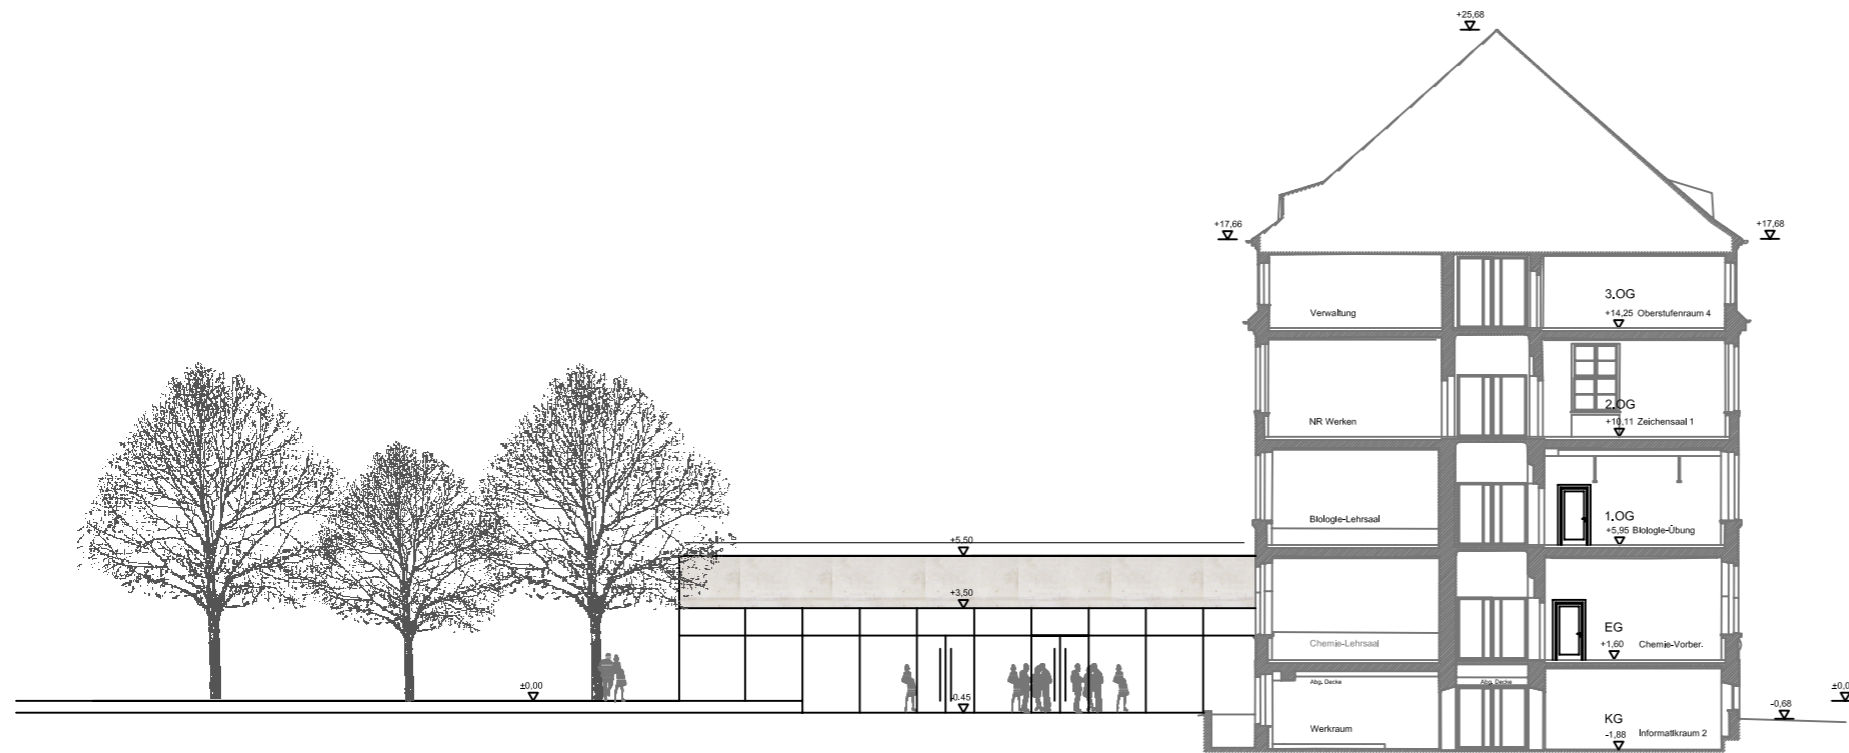

NEUBAU ANSICHT VON SÜDEN

NEUBAU ANSICHT VON OSTEN

- LEGENDE:
- BESTAND
  - ABBRUCH
  - NEUE BAUTEILE IM BESTAND

LEGENDE	RECHNUNG	MASSSTAB	DATUM	PLANENUMMER
	NEUBAU ANSICHT VON SÜD u. OST	o.M.	10.07.2008	2534
LEISTUNGSPHASE	GENEHMIGUNGSPLANUNG			GEZEICHNET
				elo
PROJEKT	GOETHE-GYMNASIUM REGENSBURG GENERALSANIERUNG UND NEUBAU EINER DREIFACH-SPORTHALLE UND PAUSENHALLE			
BÜRO	 DIREKTORIUM 2			
BEREIT	PLANUNGS- UND BAUREFERAT D. MARTINLUTHER-STRASSE 1 93047 REGENSBURG			
TECHNISCHE UND GEGENSTÄNDLICHE ÜBERLEBUNG	AMT FÜR HOCHBAU UND GEBÄUDESERVICE D. MARTINLUTHER-STRASSE 1 93047 REGENSBURG			
PLANUNG	 Ingenieurbüro D. MARTINLUTHER-STRASSE 1 93047 REGENSBURG			
GRUNDSTÜCKS-EIGENTÜMER	LEGENCHAFTSAMT KIRSCHGÄSSCHEN 1 93047 REGENSBURG			
INSTRUMENT	XXX			
			DATEM	UNTERSCHRIFT