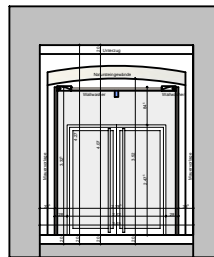

Neues Rathaus - Umbau im Bestand
Erdgeschoss - Passage Minoritenweg 6

Aussenansicht I

Aussenansicht II

Schnitt Zugang Poststelle

Grundriss Passage

Innenansicht Halle
Bürger- und Verwaltungszentrum

Innenansicht Richtung
Minoritenweg

Wandabwicklung Passage

Ansicht Richtung
Halle Bürger- und Verwaltungszentrum